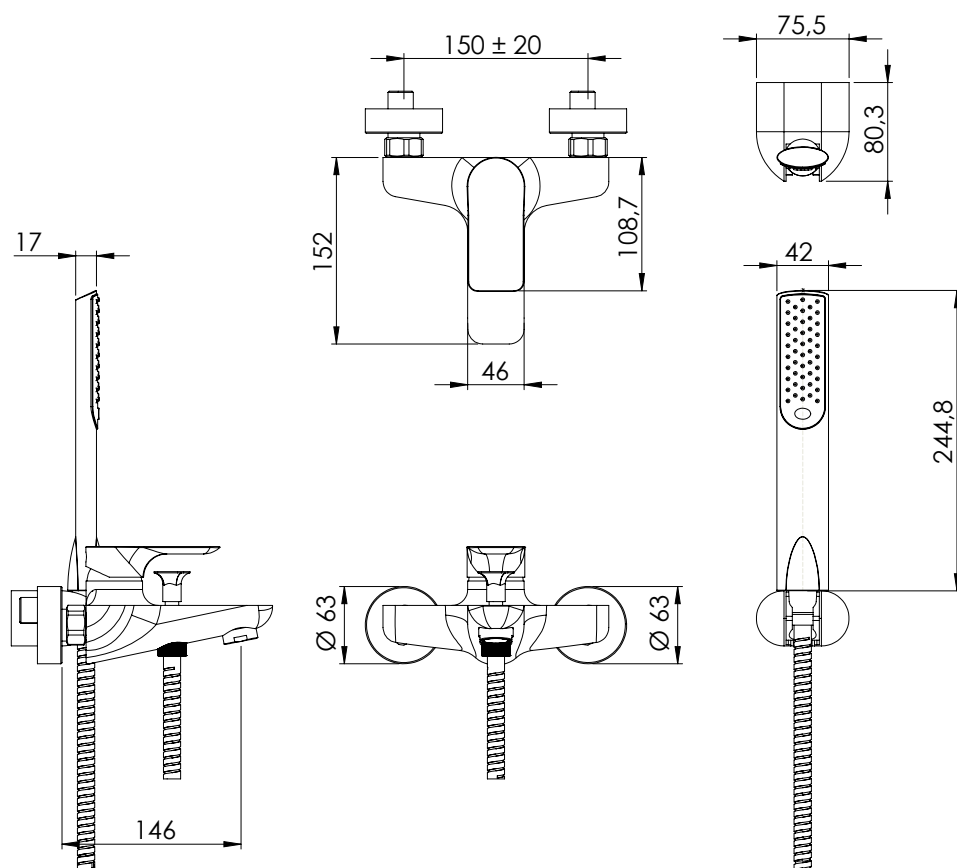

REMER

RUBINETTERIE

SERIE
SERIES

INFINITY

CODICE
CODE

102

IMMAGINE - IMAGE

DESCRIZIONE - DESCRIPTION

Miscelatore monocomando vasca esterno con flessibile cm 150 e doccetta con getti in silicone anticalcare ovale.

Exposed single-lever bath mixer with flexible cm 150 and anti-limestone oval handshower with silicon jets.

SCHEDA TECNICA - TECHNICAL FEATURES

CARATTERISTICHE - FEATURES

Flessibile Lungo 150 cm
Flexible Length 150 cm

Con Getti Anticalcare
With Antilimestone Jets

Getto vigoroso effetto pioggia
Vigorous rain effect jet

COMPONENTI - COMPONENTS

Cartuccia R50
Cartridge R50

Aeratore 84A
Aerator 84A

FINITURE - FINISHING

CR
Cromo
Chrome

REMER Rubinetterie S.p.A.

Via Leonardo Da Vinci, 83 - 20062 Cassano d'Adda (MI) - Italy - Tel. +39 0363 364211 - info@remer.eu - www.remer.eu