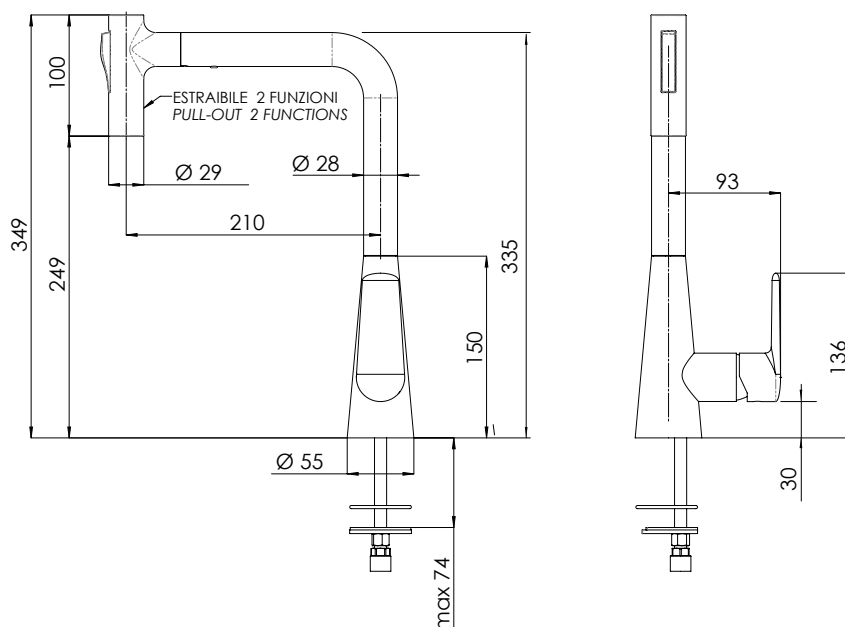

SCHEDA TECNICA - TECHNICAL FEATURES

CARATTERISTICHE - FEATURES

Doccetta a due funzioni
Two functions handshower

Doccetta Estraibile
Pull-Out Handshower

Bocca Girevole
Swivel Spout

FINITURE - FINISHING

CR
Cromo
Chrome

COMPONENTI - COMPONENTS

Cartuccia R52
Cartridge R52

Doccetta 331V81M
Handshower 331V81M

REMER Rubinetterie S.p.A.

Via Leonardo Da Vinci, 83 - 20062 Cassano d'Adda (MI) - Italy - Tel. +39 0363 364211 - info@remer.eu - www.remer.eu