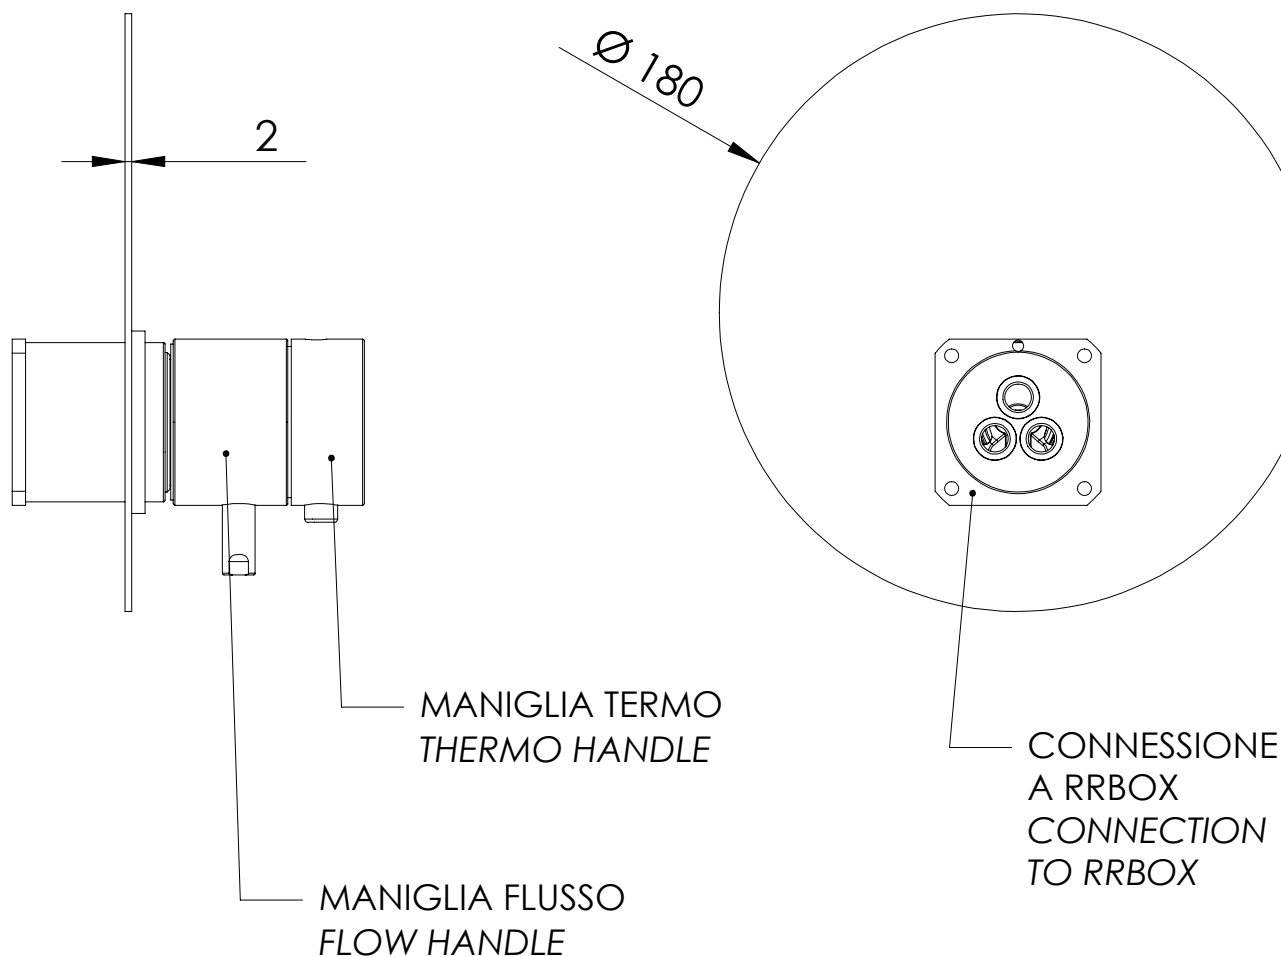

REMER

RUBINETTERIE

SERIE
SERIES

BOX INCASSO BUILT-IN BOX MIXERS NT30KB

CODICE
CODE

IMMAGINE - IMAGE

DESCRIZIONE - DESCRIPTION

Miscelatore monocomando termostatico vasca/doccia da incasso, serie minimal thermo senza deviatore, da abbinare al box incasso art. RRBOX.

Built-in thermostatic bath/shower single-lever mixer, minimal thermo series without diverter, to be combined with the built-in box art RRBOX.

SCHEDA TECNICA - TECHNICAL FEATURES

CARATTERISTICHE - FEATURES

Termostatico
Thermostatic

COMPONENTI - COMPONENTS

Cartuccia E50C
Cartridge E50C

FINITURE - FINISHING

CR
Cromo
Chrome

REMER Rubinetterie S.p.A.

Via Leonardo Da Vinci, 83 - 20062 Cassano d'Adda (MI) - Italy - Tel. +39 0363 364211 - info@remer.eu - www.remer.eu