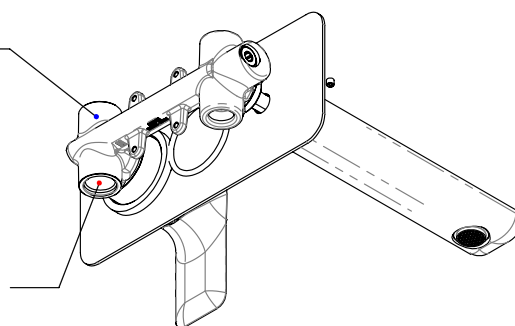

CARATTERISTICHE - FEATURES

Disponibile in Finitura
Available in Finishing

Perfect Tune
Perfect Tune

COMPONENTI - COMPONENTS

Cartuccia R52
Cartridge R52

Aeratore 83Z40
Aerator 83Z40

FINITURE - FINISHING

- **NO** Nero Opaco - Matt Black
- **BO** Bianco Opaco - Matt White
- **NP** Nichel Spazzolato - Brushed Nickel
- **NPO** Nichel Spazz. Opaco - Matt Brushed Nickel
- **DO** Oro Lucido - Shiny Gold
- **BG** Oro Spazzolato - Brushed Gold
- **CR** Cromo - Chrome

REMER Rubinetterie S.p.A.

Via Leonardo Da Vinci, 83 - 20062 Cassano d'Adda (MI) - Italy - Tel. +39 0363 364211 - info@remer.eu - www.remer.eu