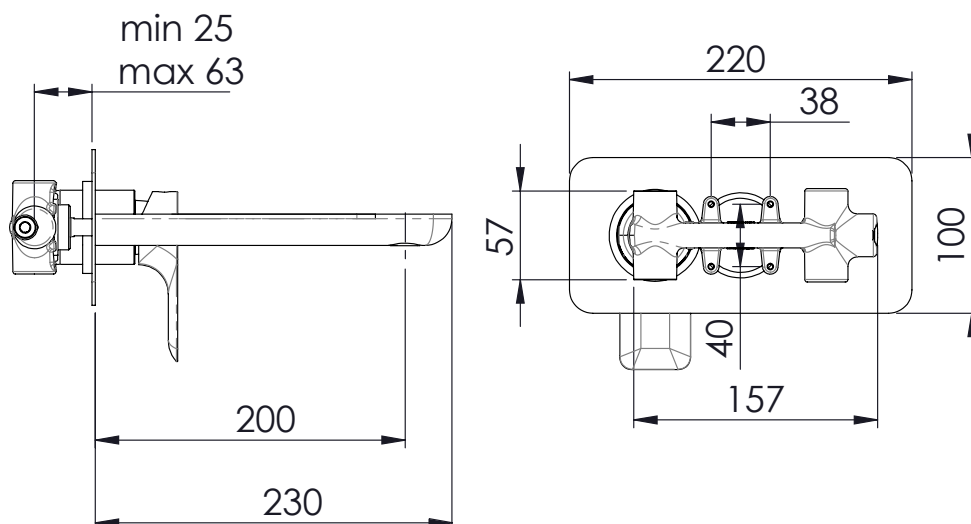

SCHEDA TECNICA - TECHNICAL FEATURES

ACQUA FREDDA
COLD WATER
G1/2

ACQUA CALDA
HOT WATER
G1/2