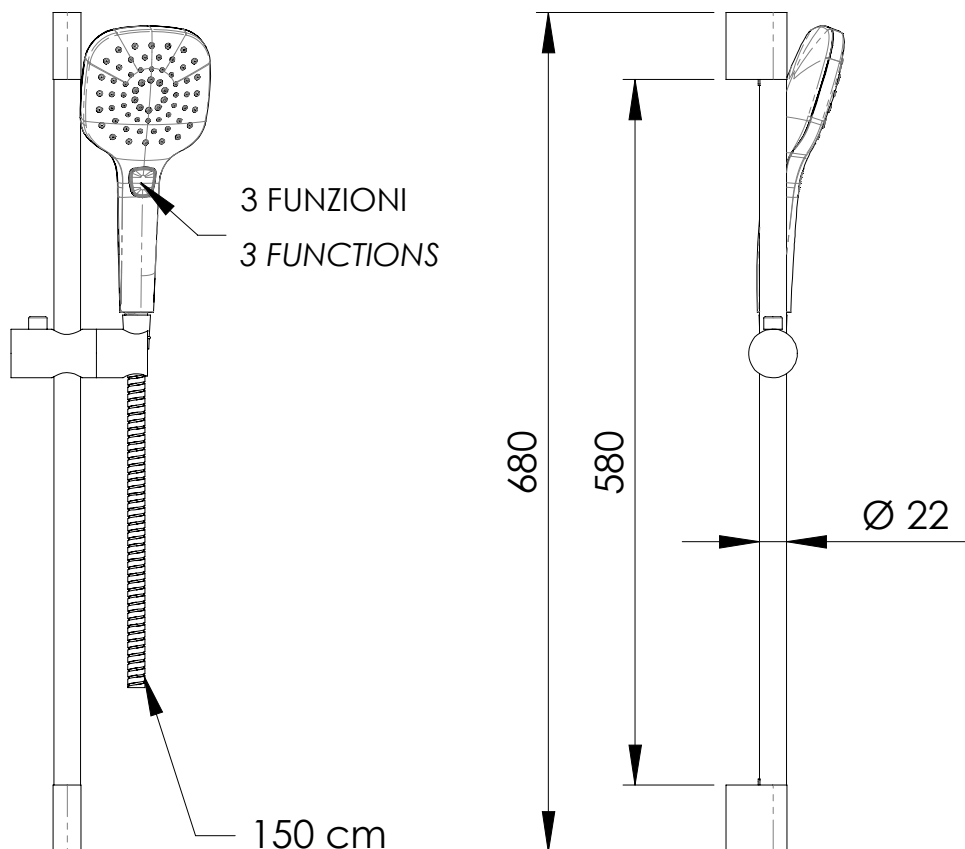

REMER

RUBINETTERIE

SERIE
SERIES

KIT DOCCIA SHOWER SET

315L318CP

CODICE
CODE

IMMAGINE - IMAGE

DESCRIZIONE - DESCRIPTION

Saliscendi minimale con doccetta anticalcar in ABS a 3 funzioni con pulsante cambio getti, flessibile 150 cm.

Minimal sliding rail set with antilimestone ABS 3 function handshower, with button to change jets, flexible hose 150 cm.

SCHEDA TECNICA - TECHNICAL FEATURES

CARATTERISTICHE - FEATURES

Flessibile Lungo 150 cm
Flexible Length 150 cm

Con Getti Anticalcare
With Antilimestone Jets

Getto vigoroso effetto pioggia
Vigorous rain effect jet

Getto vigoroso concentrato e getto esterno
Concentrated vigorous jet and external jet

Massaggio con getto vigoroso concentrato
Massage with vigorous concentrated jet

FINITURE - FINISHING

CR
Cromo
Chrome

REMER Rubinetterie S.p.A.

Via Leonardo Da Vinci, 83 - 20062 Cassano d'Adda (MI) - Italy - Tel. +39 0363 364211 - info@remer.eu - www.remer.eu