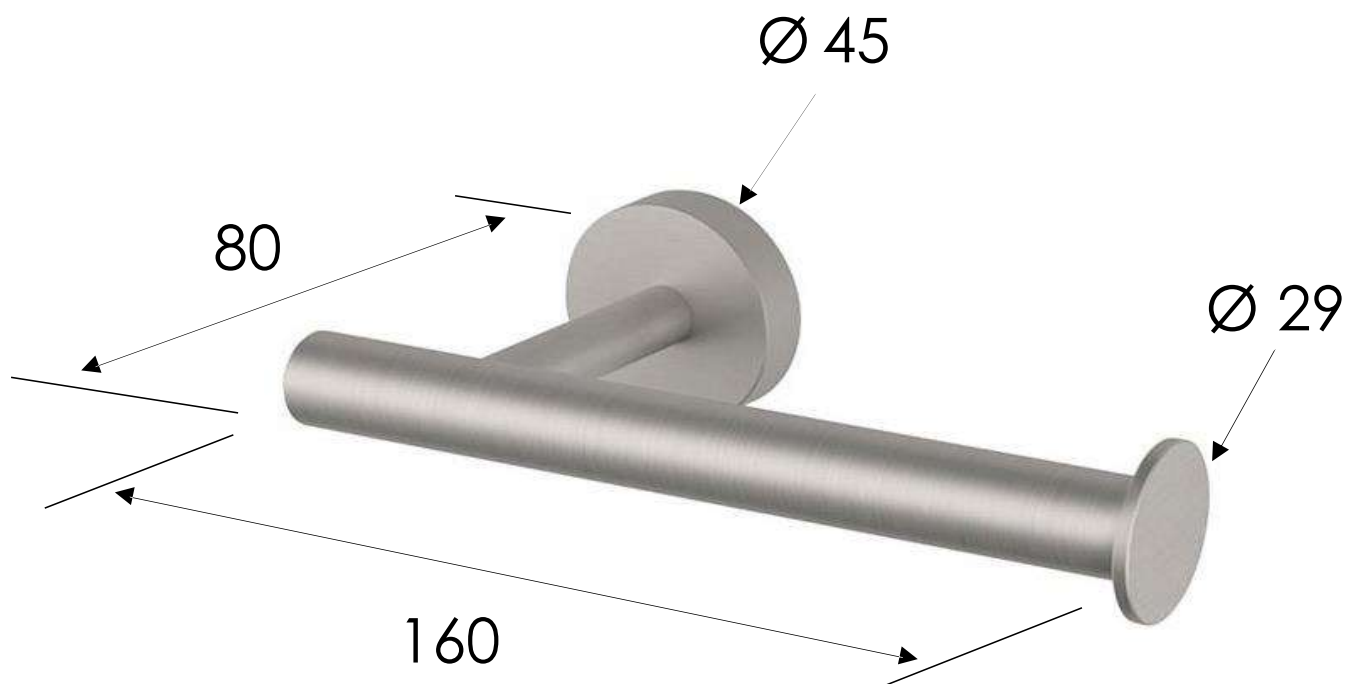

REMER

RUBINETTERIE

SERIE
SERIES

CODICE
CODE

ACCESSORI INOX INOX ACCESSORIES SSXI61

IMMAGINE - IMAGE

DESCRIZIONE - DESCRIPTION

Portarotolo di ricambio in acciaio inox.

Stainless steel roll-holder for refill.

SCHEDA TECNICA - TECHNICAL FEATURES

CARATTERISTICHE - FEATURES

Acciaio INOX
Stainless Steel

REMER Rubinetterie S.p.A.

Via Leonardo Da Vinci, 83 - 20062 Cassano d'Adda (MI) - Italy - Tel. +39 0363 364211 - info@remer.eu - www.remer.eu