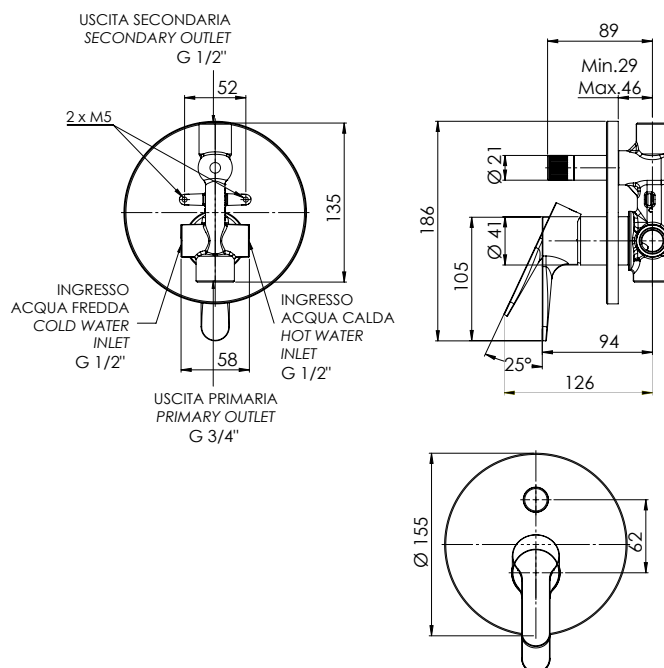

REMER

RUBINETTERIE

SERIE
SERIES

VANITY

CODICE
CODE

W09H

IMMAGINE - IMAGE

SCHEMA TECNICA - TECHNICAL FEATURES

DESCRIZIONE - DESCRIPTION

Miscelatore a incasso per vasca/doccia con deviatore a 2 vie a vitone ceramico, su piastra tonda. Per selezionare l'uscita desiderata, la manopola del deviatore deve essere ruotata da una posizione all'altra.

Built-in bath/shower mixer with 2-way diverter with ceramic head valve, on round wall flange. To select the desired output, the diverter knob must be turned from one position to the other.

FINITURE - FINISHING

2 Vie
2 Ways

FLOW RATE [L/MIN]-G1/2"
FREE DISCHARGE

FLOW RATE [L/MIN]-G3/4"
FREE DISCHARGE

REMER Rubinetterie S.p.A.

Via Leonardo Da Vinci, 83 - 20062 Cassano d'Adda (MI) - Italy - Tel. +39 0363 364211 - info@remer.eu - www.remer.eu