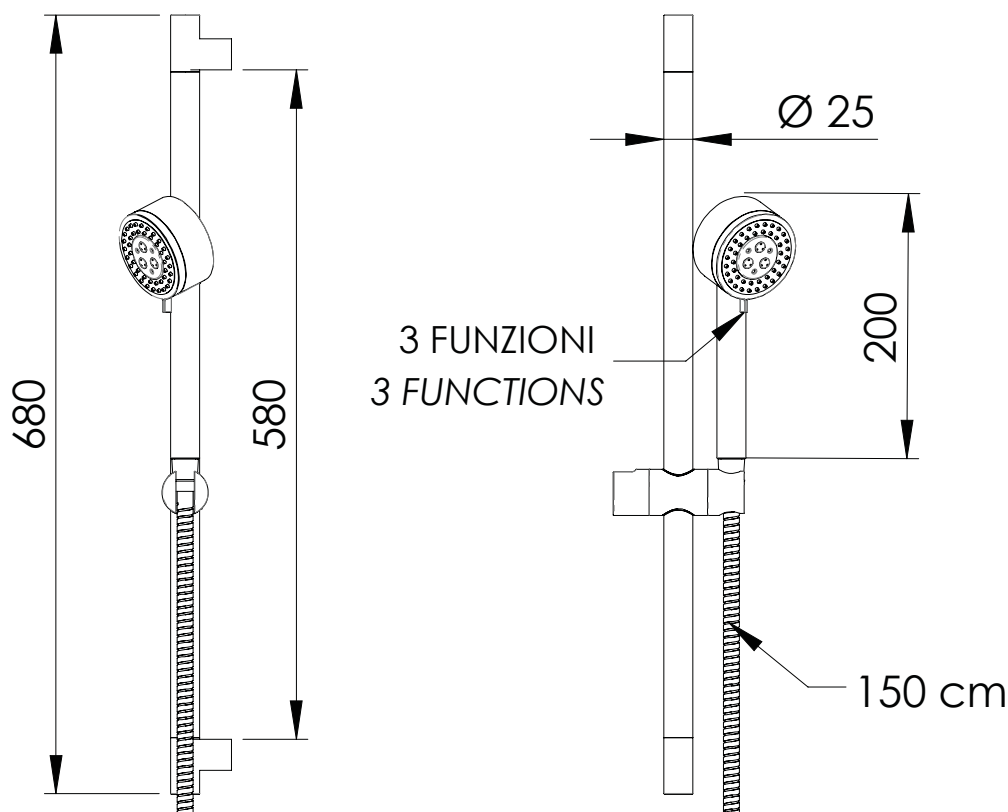

REMER

RUBINETTERIE

SERIE
SERIES

SALISCENDI SLIDING RAILS

315R319MO

CODICE
CODE

IMMAGINE - IMAGE

DESCRIZIONE - DESCRIPTION

Saliscendi cromato con asta tonda minimale e doccetta cromata minimale a 3 funzioni con getti in silicone, idromassaggio ed anticalcare e flessibile 150 cm.

C.p. sliding rail set with minimal round rod and c.p. minimal handshower 3 functions hydromassage, anti-limestone with silicone jets and flexible cm. 150.

SCHEDA TECNICA - TECHNICAL FEATURES

CARATTERISTICHE - FEATURES

Flessibile Lungo 150 cm
Flexible Length 150 cm

Massaggio con getto vigoroso concentrato
Massage with vigorous concentrated jet

Getto Esterno
External Jet