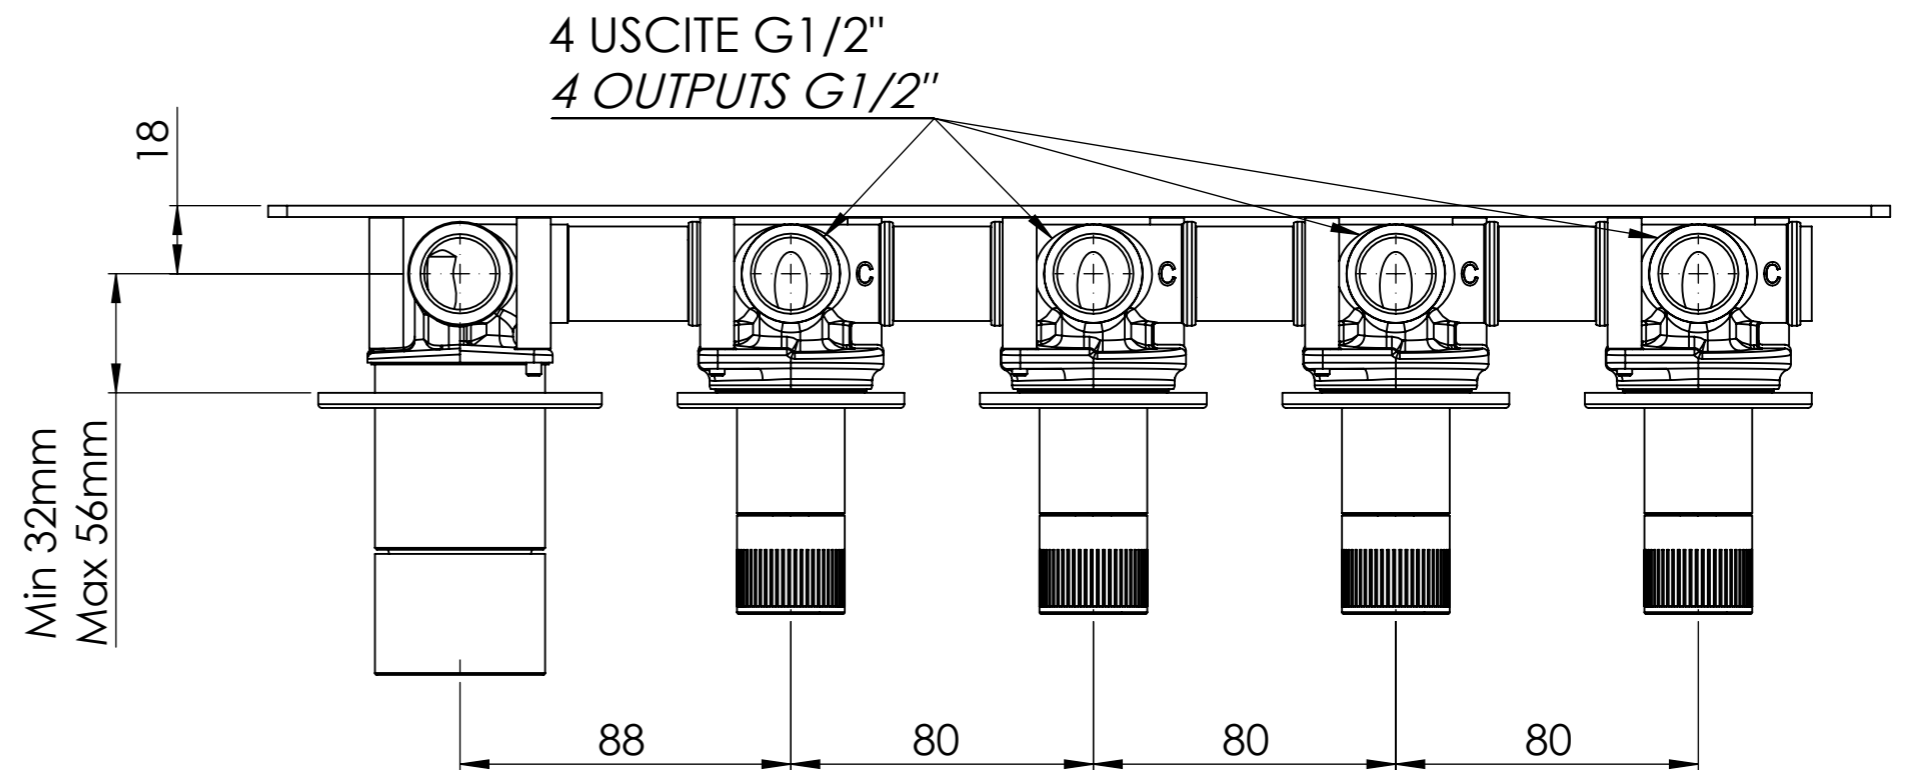

Descrizione: Miscelatore monocomando da incasso 4 vie a vitoni ceramici e cartuccia progressiva con piastre separate

Description: Single lever Built-in mixer with 4 ceramic valves, progressive cartridge and single plates

Ricambi/Spare parts	
Cartuccia/Cartridge:	P52N98
Vitoni/Valves:	76DX

Test effettuato con una sola uscita in scarico libero

The test was carried out with one free discharge outlet

Portate riferite alle singole uscite. Test effettuato con due uscite aperte contemporaneamente in scarico libero

Flow rates referring to individual outlets. The test was carried out with two free discharge outlets

Portate riferite alle singole uscite. Test effettuato con tre uscite aperte contemporaneamente in scarico libero