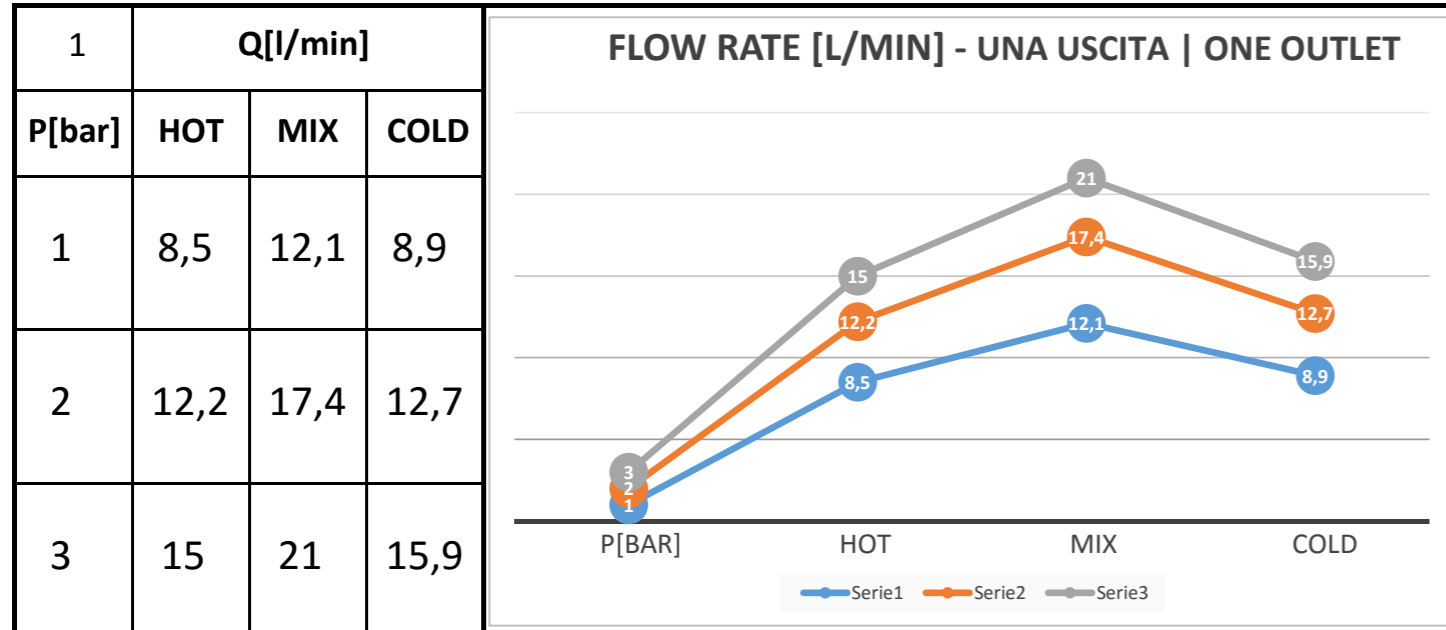

Descrizione: Miscelatore monocomando da incasso 4 vie a vitoni ceramici e cartuccia progressiva con piastre separate

Description: Single lever Built-in mixer with 4 ceramic valves, progressive cartridge and single plates

Ricambi/Spare parts	
Cartuccia/Cartridge:	P52N98
Vitoni/Valves:	76DX

Test effettuato con una sola uscita in scarico libero

The test was carried out with one free discharge outlet

Portate riferite alle singole uscite. Test effettuato con due uscite aperte contemporaneamente in scarico libero

Flow rates referring to individual outlets. The test was carried out with two free discharge outlets

Portate riferite alle singole uscite. Test effettuato con tre uscite aperte contemporaneamente in scarico libero