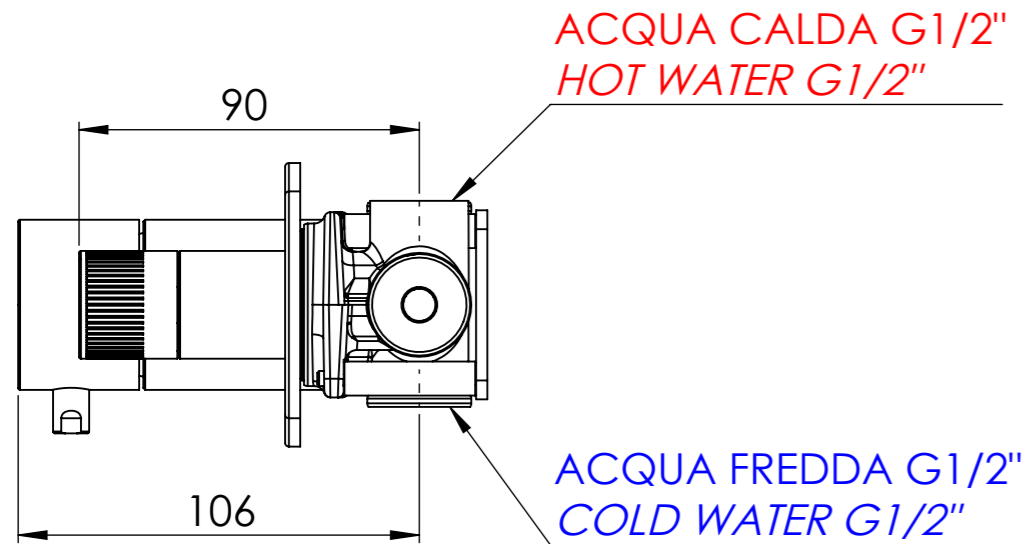

Descrizione: Miscelatore monocomando da incasso 4 vie a vitoni ceramici e cartuccia progressiva con piastre separate

Description: Single lever Built-in mixer with 4 ceramic valves, progressive cartridge and single plates

Ricambi/Spare parts	
Cartuccia/Cartridge:	P52N98
Vitoni/Valves:	76DX

Test effettuato con una sola uscita in scarico libero

The test was carried out with one free discharge outlet

Portate riferite alle singole uscite. Test effettuato con due uscite aperte contemporaneamente in scarico libero

Flow rates referring to individual outlets. The test was carried out with two free discharge outlets

Portate riferite alle singole uscite. Test effettuato con tre uscite aperte contemporaneamente in scarico libero