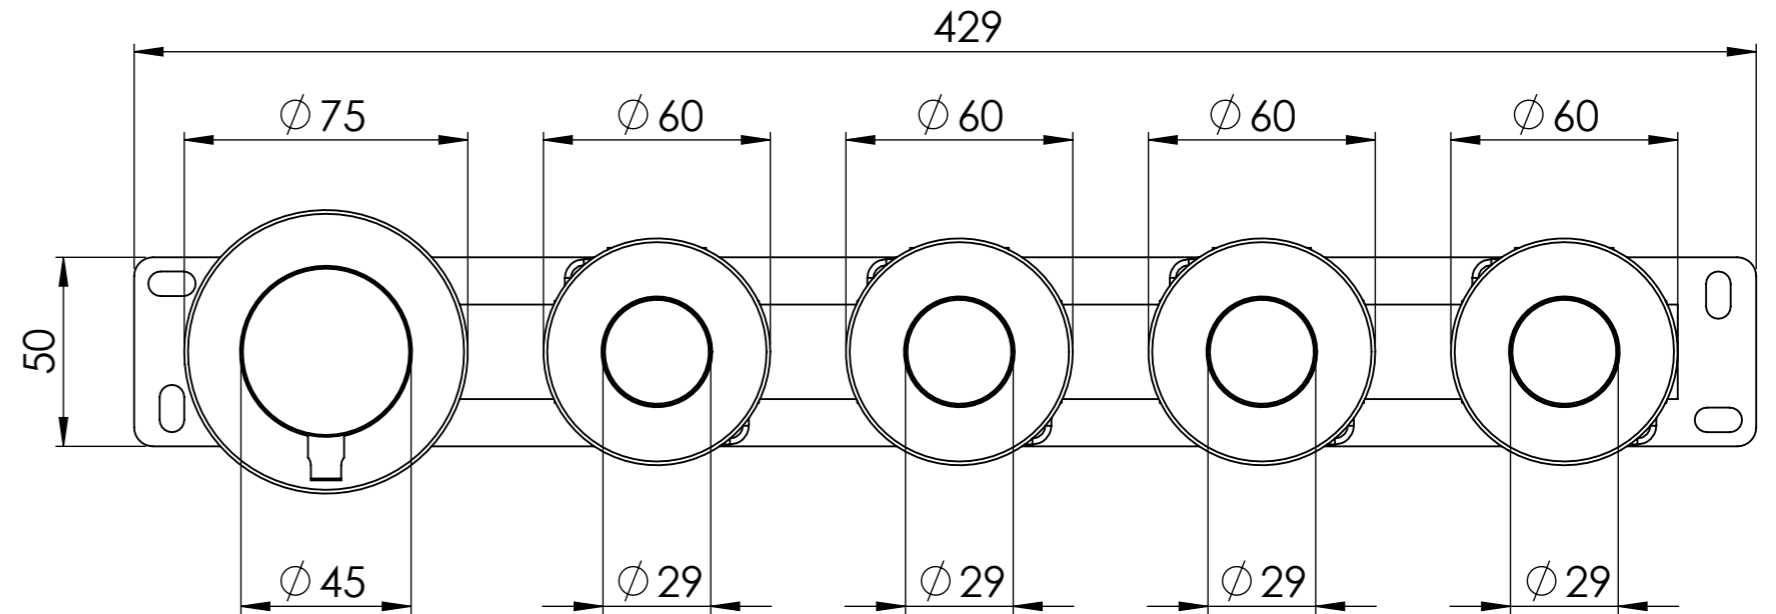

Descrizione: Miscelatore monocomando da incasso 4 vie a vitoni ceramici e cartuccia progressiva con piastre separate

Description: Single lever Built-in mixer with 4 ceramic valves, progressive cartridge and single plates

Ricambi/Spare parts	
Cartuccia/Cartridge:	P52N98
Vitoni/Valves:	76DX

Test effettuato con una sola uscita in scarico libero

The test was carried out with one free discharge outlet

Portate riferite alle singole uscite. Test effettuato con due uscite aperte contemporaneamente in scarico libero

Flow rates referring to individual outlets. The test was carried out with two free discharge outlets

Portate riferite alle singole uscite. Test effettuato con tre uscite aperte contemporaneamente in scarico libero