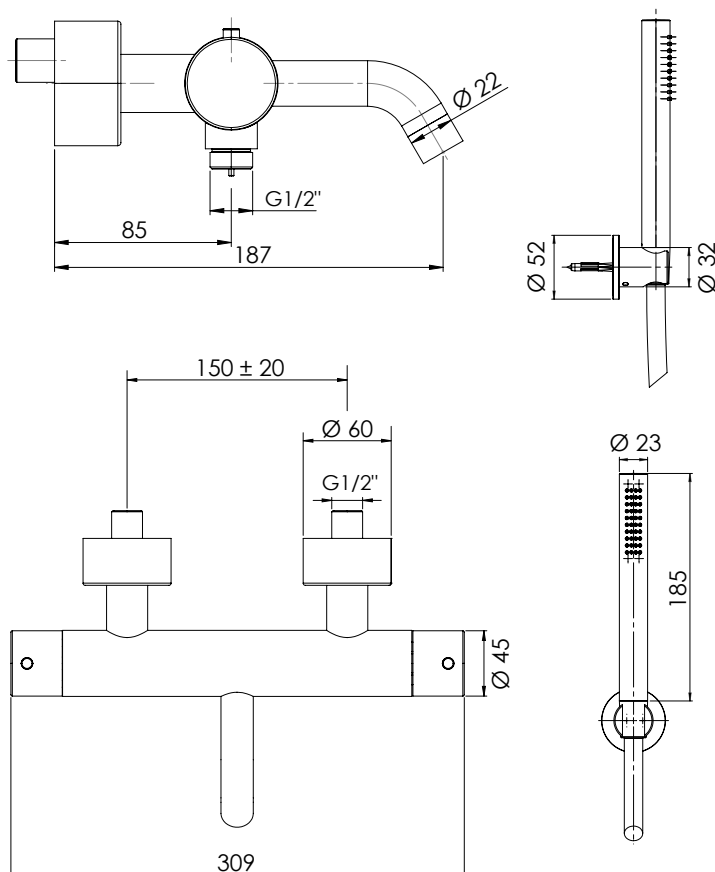

REMER

RUBINETTERIE

SERIE
SERIES

X STYLE INOX

CODICE
CODE

SSXT02

IMMAGINE - IMAGE

DESCRIZIONE - DESCRIPTION

Miscelatore monocomando termostatico vasca esterno in acciaio INOX spazzolato con kit doccia e flessibile cm 150 e doccetta a una funzione.

Stainless steel outdoor shower column single lever 2-ways diverter rain jet with anti-limestone system and waterfall jet, mixer hot/cold water control for shower, floor mounted.

SCHEDA TECNICA - TECHNICAL FEATURES

CARATTERISTICHE - FEATURES

Acciaio INOX
Stainless Steel

Getto vigoroso effetto pioggia
Vigorous rain effect jet

2 Vie
2 Ways

Termostatico
Thermostatic

Flessibile Lungo 150 cm
Flexible Length 150 cm