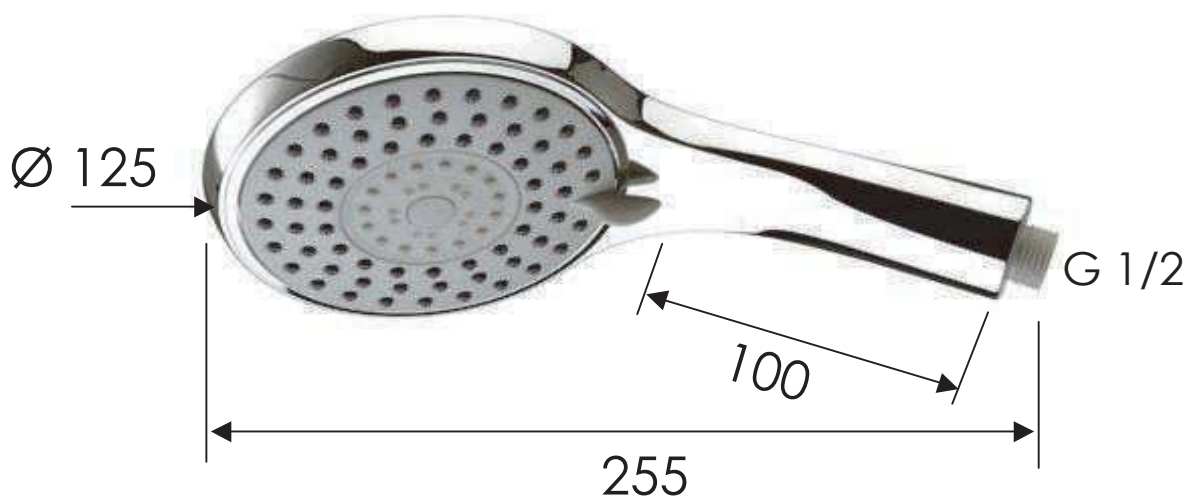

REMER

RUBINETTERIE

SERIE
SERIES

DOCLETTE HANDSHOWERS 318DK

CODICE
CODE

IMMAGINE - IMAGE

DESCRIZIONE - DESCRIPTION

Doccetta cromata con getti in silicone 4 funzioni, idromassaggio ed anticalcare.

C.p. handshower with silicone jets 4 functions hydromassage, anti-limestone.

SCHEDA TECNICA - TECHNICAL FEATURES

PORTATA / FLOW RATE

bar	1	2	3	4	5
l/min	9	12	16	19	21

CARATTERISTICHE - FEATURES

Con Getti Anticalcare
With Antilimestone Jets

Massaggio vigoroso ampia copertura effetto pioggia
Vigorous massage wide coverage rain jet

Getto Esterno
External Jet

Getto effetto pioggia a risparmio idrico
Water-saving rain effect jet

Getto intenso a risparmio idrico
Intense water-saving jet