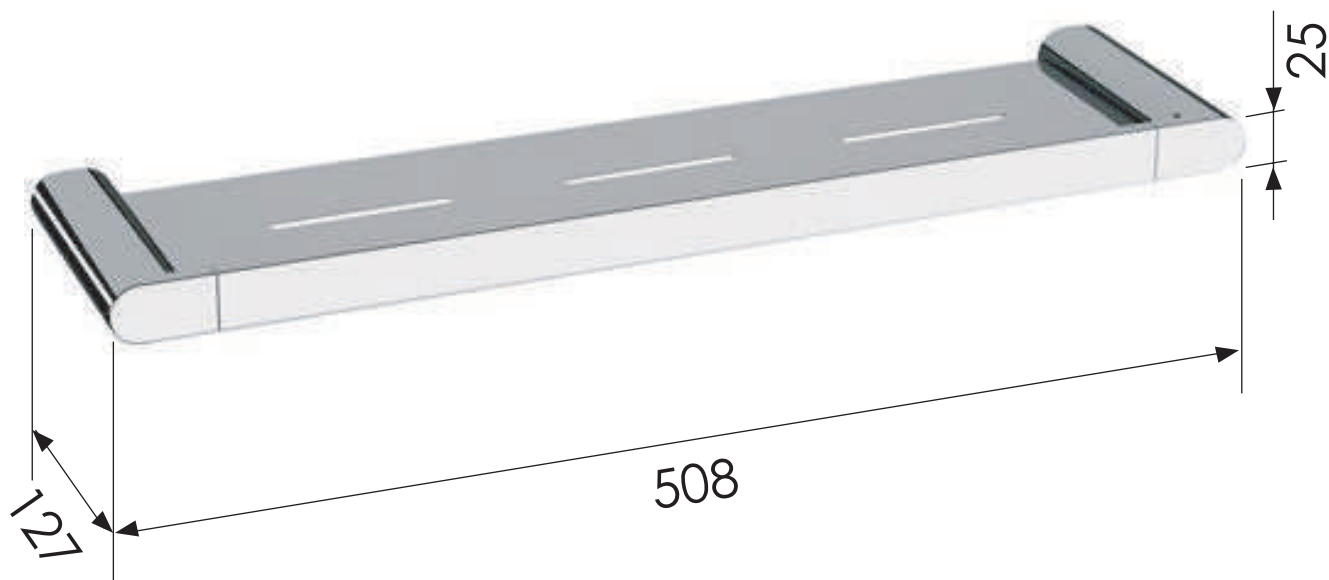

REMER
RUBINETTERIE

SERIE
SERIES

LOUNGE

CODICE
CODE

LN20CR

IMMAGINE - *IMAGE*

DESCRIZIONE - *DESCRIPTION*

Mensola in ottone cromato.

Chrome plated brass shelf.

SCHEDA TECNICA - *TECHNICAL FEATURES*

REMER Rubinetterie S.p.A.

Via Leonardo Da Vinci, 83 - 20062 Cassano d'Adda (MI) - Italy - Tel. +39 0363 364211 - info@remer.eu - www.remer.eu