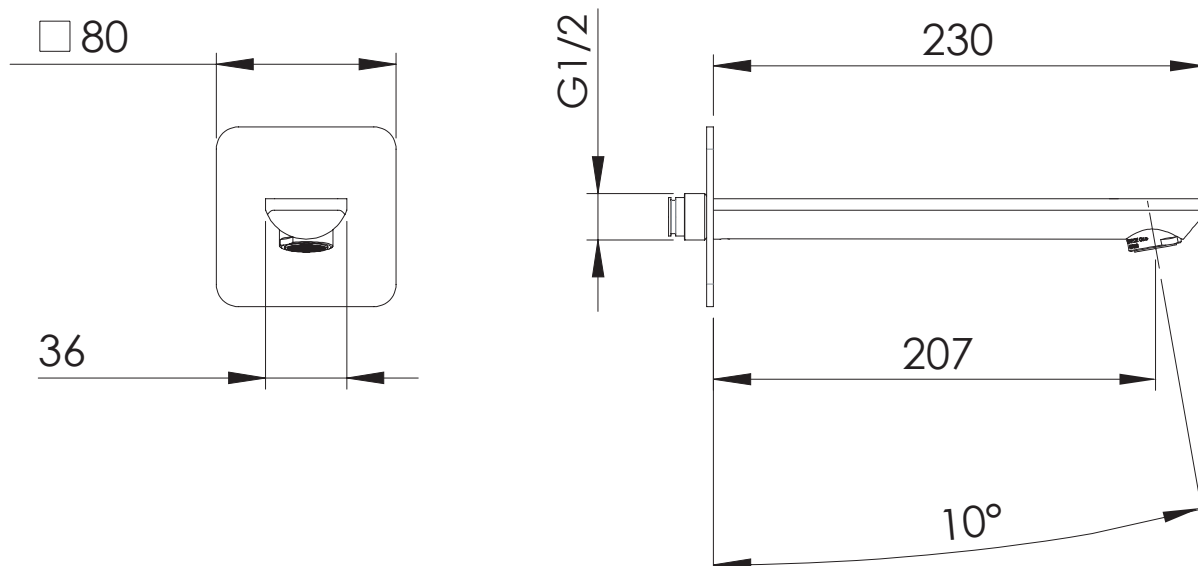

REMER

RUBINETTERIE

SERIE
SERIES

BOCCHIE A PARETE WALL SPOUTS 91EYL

CODICE
CODE

IMMAGINE - IMAGE

DESCRIZIONE - DESCRIPTION

Bocca incasso per miscelatore vasca/doccia serie Energy, 23 cm.

Built-in spout for bath/shower, Energy series, mixer cm 23.

SCHEDA TECNICA - TECHNICAL FEATURES

CARATTERISTICHE - FEATURES

Disponibile in Finitura
Available in Finishing

Perfect Tune
Perfect Tune

FINITURE - FINISHING