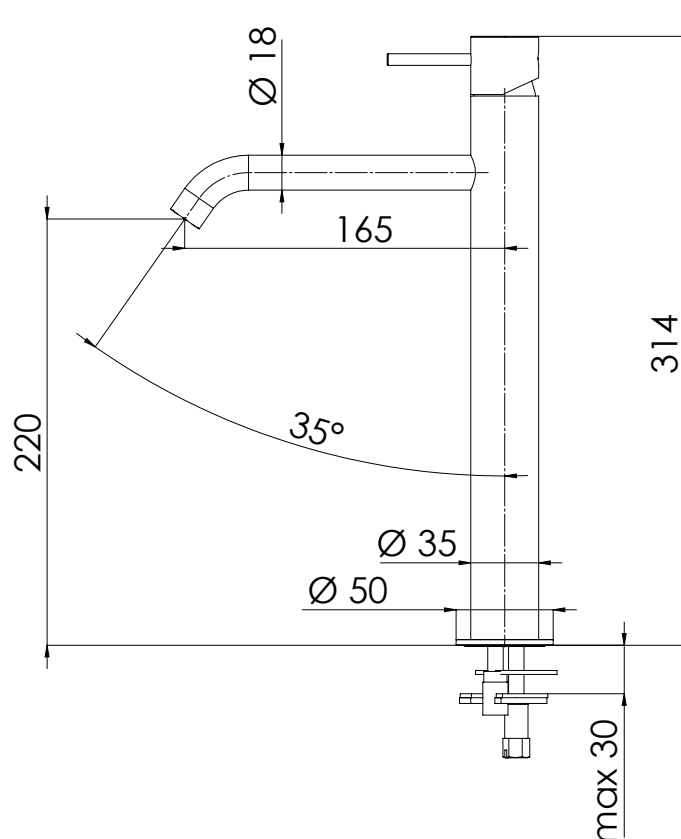

SCHEDA TECNICA - TECHNICAL FEATURES

COMPONENTI - COMPONENTS

CARATTERISTICHE - FEATURES

Acciaio INOX
Stainless Steel

Senza Scarico
Without Waste

Perfect Tune
Perfect Tune

REMER Rubinetterie S.p.A.

Via Leonardo Da Vinci, 83 - 20062 Cassano d'Adda (MI) - Italy - Tel. +39 0363 364211 - info@remer.eu - www.remer.eu