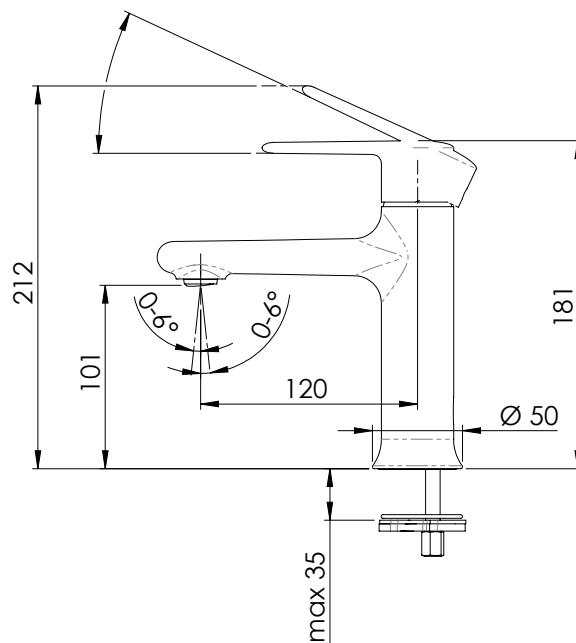

REMER

RUBINETTERIE

SERIE
SERIES

VANITY

CODICE
CODE

V 11

IMMAGINE - IMAGE

SCHEMA TECNICA - TECHNICAL FEATURES

DESCRIZIONE - DESCRIPTION

Miscelatore monocomando lavabo senza scarico.

Single-lever basin mixer without pop-up waste.

CARATTERISTICHE - FEATURES

Disponibile in Finitura
Available in Finishing

Perfect Tune
Perfect Tune