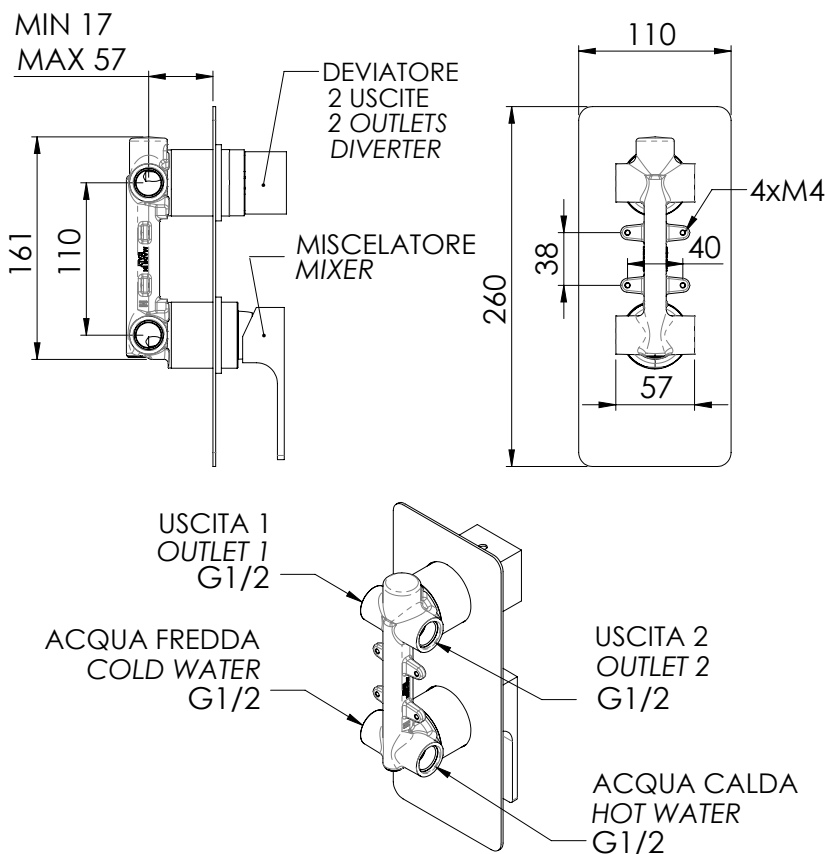

REMER

RUBINETTERIE

SERIE
SERIES

ABSOLUTE

CODICE
CODE

AU92

IMMAGINE - IMAGE

DESCRIZIONE - DESCRIPTION

Miscelatore monocomando per doccia con deviatore a due posizioni, su piastra unica.

Single-lever shower mixer with 2 positions diverter on single flange.

SCHEDA TECNICA - TECHNICAL FEATURES

CARATTERISTICHE - FEATURES

Disponibile in Finitura
Available in Finishing

2 Vie
2 Ways

COMPONENTI - COMPONENTS

Cartuccia R52
Cartridge R52

Cartuccia D522
Cartridge D522

FINITURE - FINISHING

NO Nero Opaco - Matt Black
BO Bianco Opaco - Matt White
NP Nichel Spazzolato - Brushed Nickel
NPO Nichel Spazz. Opaco - Matt Brushed Nickel
DO Oro Lucido - Shiny Gold
BG Oro Spazzolato - Brushed Gold
CFP Cromo Nero Spazz. - Brushed Black Chrome
CR Cromo - Chrome

REMER Rubinetterie S.p.A.

Via Leonardo Da Vinci, 83 - 20062 Cassano d'Adda (MI) - Italy - Tel. +39 0363 364211 - info@remer.eu - www.remer.eu