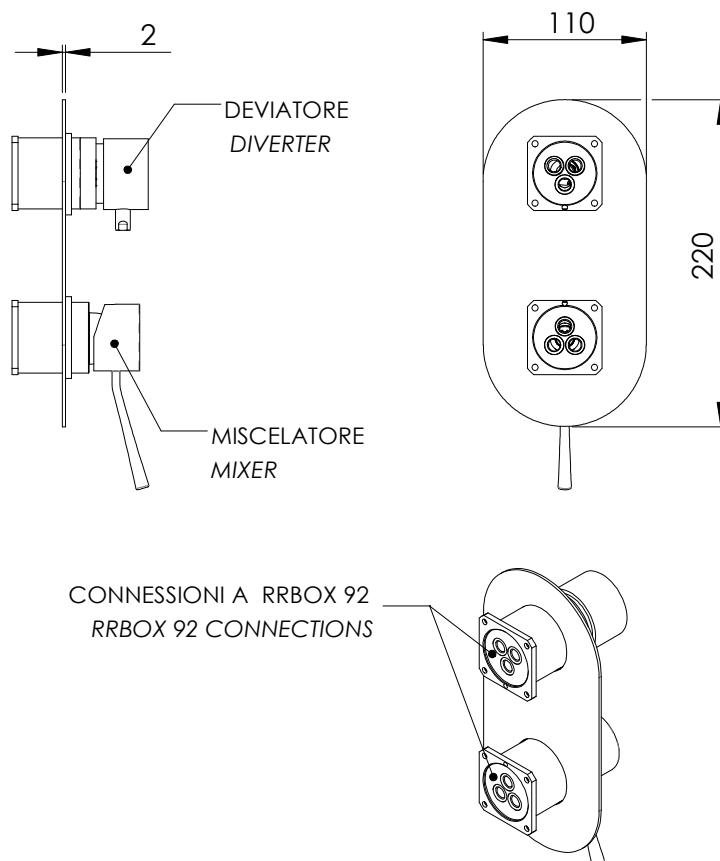

REMER

RUBINETTERIE

SERIE
SERIES

BOX INCASSO

BUILT-IN BOX

N92KB

CODICE
CODE

IMMAGINE - IMAGE

DESCRIZIONE - DESCRIPTION

Miscelatore monocomando per doccia, serie minimal con deviatore a due posizioni, su piastra unica, cartuccia Ø 35, da abbinare al box incasso art. RR BOX 92.

Single-lever shower mixer, minimal series with 2 positions diverter on single flange, Ø 35 cartridge, to be combined with the built-in box art. RR BOX 92.

SCHEDA TECNICA - TECHNICAL FEATURES

CARATTERISTICHE - FEATURES

2 Vie
2 Ways

COMPONENTI - COMPONENTS

Cartuccia R52
Cartridge R52

Cartuccia D522
Cartridge D522

FINITURE - FINISHING

CR
Cromo
Chrome