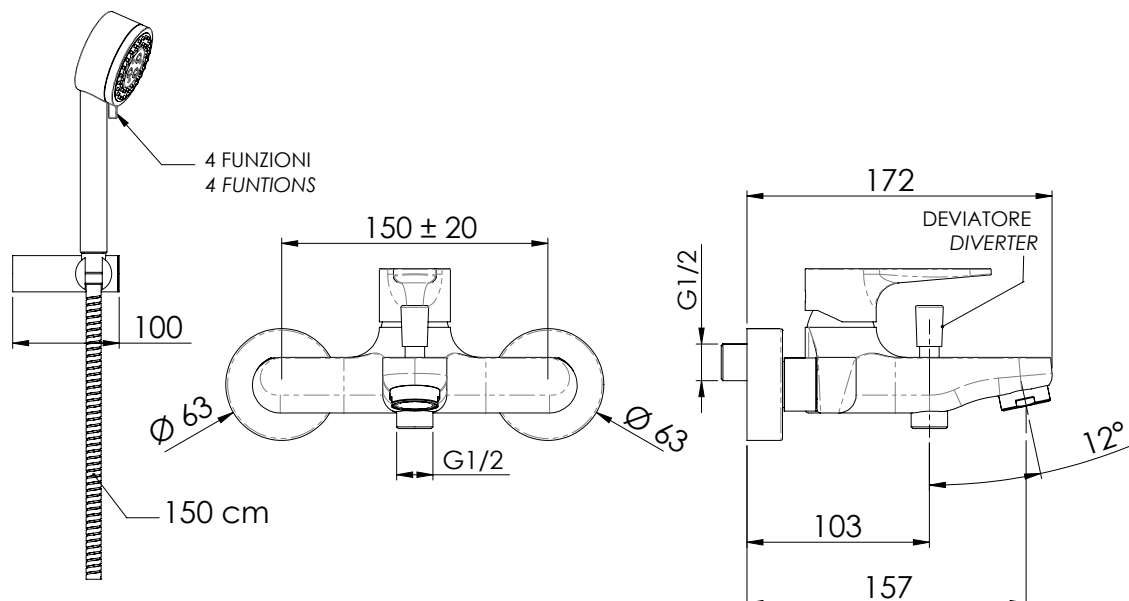

REMER

RUBINETTERIE

SERIE
SERIES

WINNER

CODICE
CODE

W 02

IMMAGINE - IMAGE

DESCRIZIONE - DESCRIPTION

Miscelatore monocomando vasca esterno con kit doccia anticalcare a 4 funzioni e flessibile 150 cm.

Exposed single-lever bath mixer with anti-limestone shower kit, 4 functions and flexible hose cm 150.

SCHEDA TECNICA - TECHNICAL FEATURES

CARATTERISTICHE - FEATURES

Disponibile in Finitura
Available in Finishing

Flessibile Lungo 150 cm
Flexible Length 150 cm

Getto spray ampia copertura e getto intenso esterno a risparmio idrico
Wide coverage spray jet and intense water saving external jet