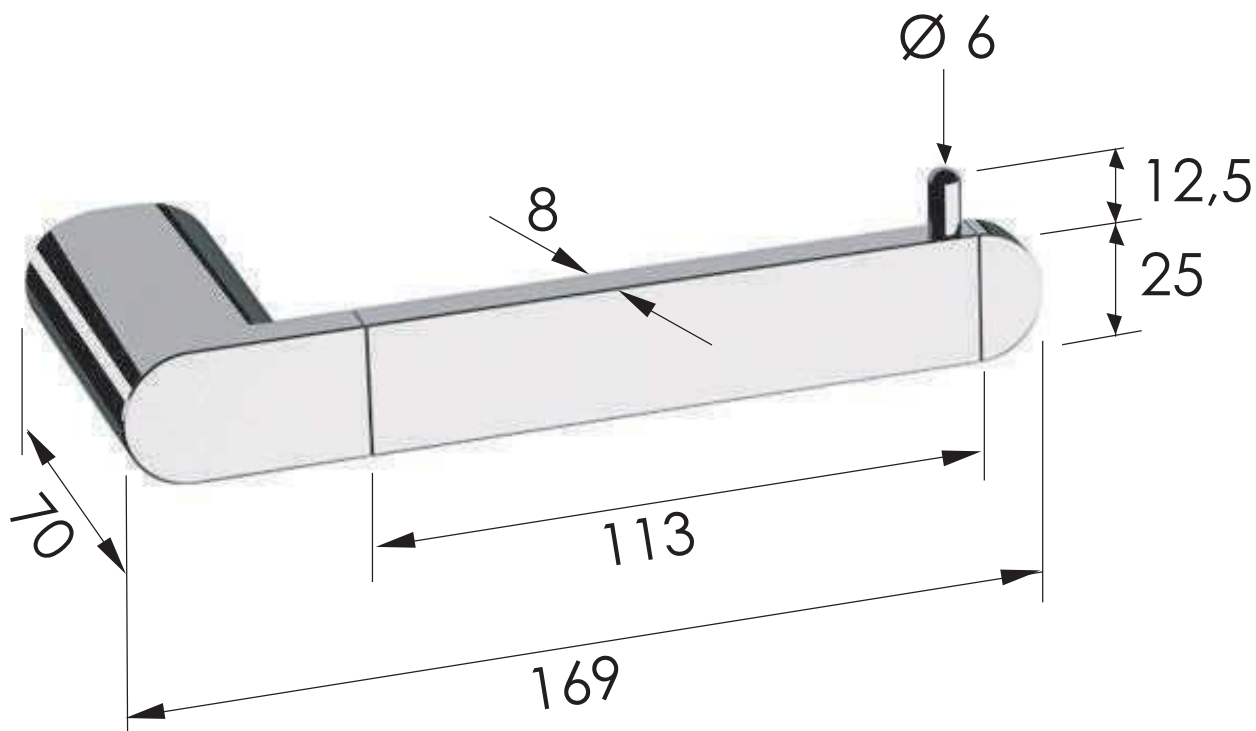

REMER
RUBINETTERIE

SERIE
SERIES

LOUNGE

CODICE
CODE

LN61CR

IMMAGINE - IMAGE

DESCRIZIONE - DESCRIPTION

Portarotolo in ottone cromato con coperchio.

C.p. brass toilet roll-holder with cover.

SCHEDA TECNICA - TECHNICAL FEATURES

REMER Rubinetterie S.p.A.

Via Leonardo Da Vinci, 83 - 20062 Cassano d'Adda (MI) - Italy - Tel. +39 0363 364211 - info@remer.eu - www.remer.eu