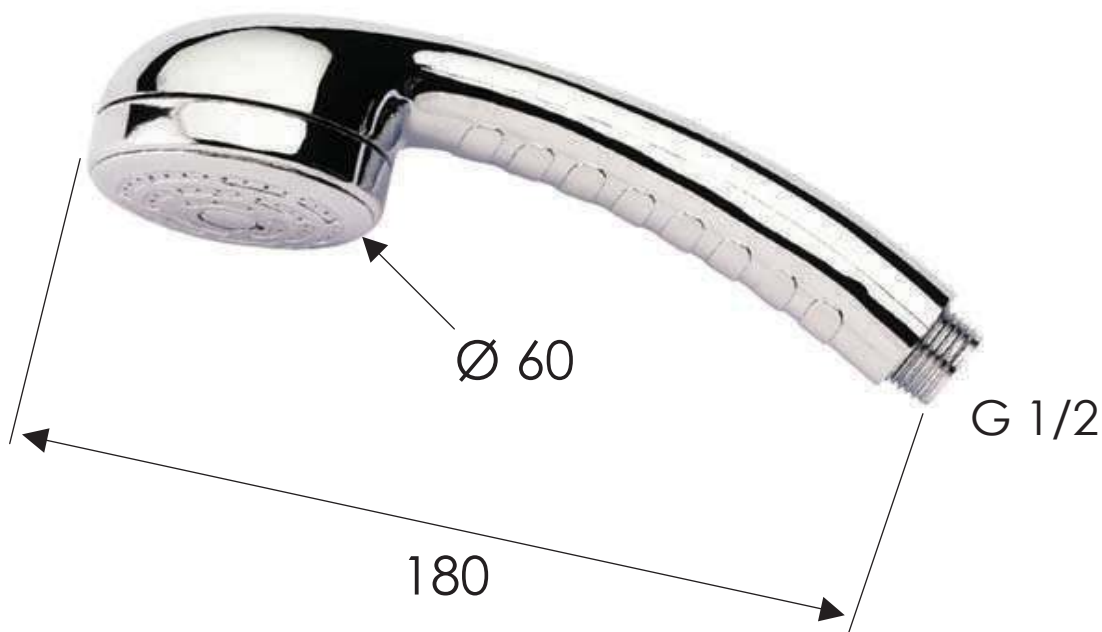

SCHEDA TECNICA - TECHNICAL FEATURES

PRESSIONE / PRESSURE
PORTATA / FLOW

1	2	3	4	5
16	20	26	31	35

bar
l/min

CARATTERISTICHE - FEATURES

Getto vigoroso effetto pioggia
Vigorous rain effect jet

FINITURE - FINISHING

CR
Cromo
Chrome

REMER Rubinetterie S.p.A.

Via Leonardo Da Vinci, 83 - 20062 Cassano d'Adda (MI) - Italy - Tel. +39 0363 364211 - info@remer.eu - www.remer.eu