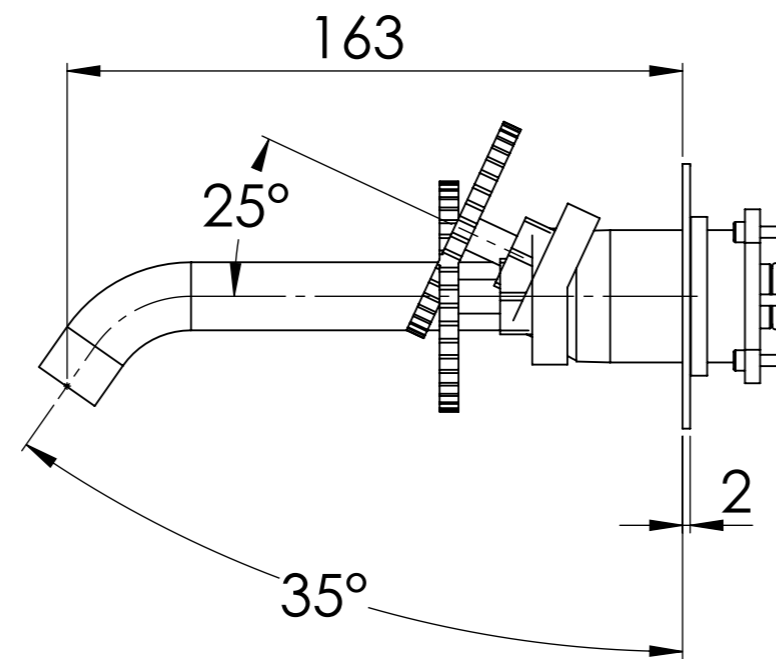

Descrizione: Parti esterne per WBOX, miscelatore monocomando lavabo incasso su piastre separate

Description: External parts WBOX, two plates built-in single lever basin mixer

RICAMBI/SPARE PARTS:

|                     |              |
|---------------------|--------------|
| CARTUCCIA/CARTRIDGE | X52125       |
| DEVIATORE/DIVERTER  | -            |
| AERATORE/AERATOR    | 83F165SGPM12 |

Portata a 3bar: 4,5 l/min  
Flow rate at 3bar: 1,2 Gpm

Connessione parte bocca Q15INSWB  
Spout part connection Q15INSWB