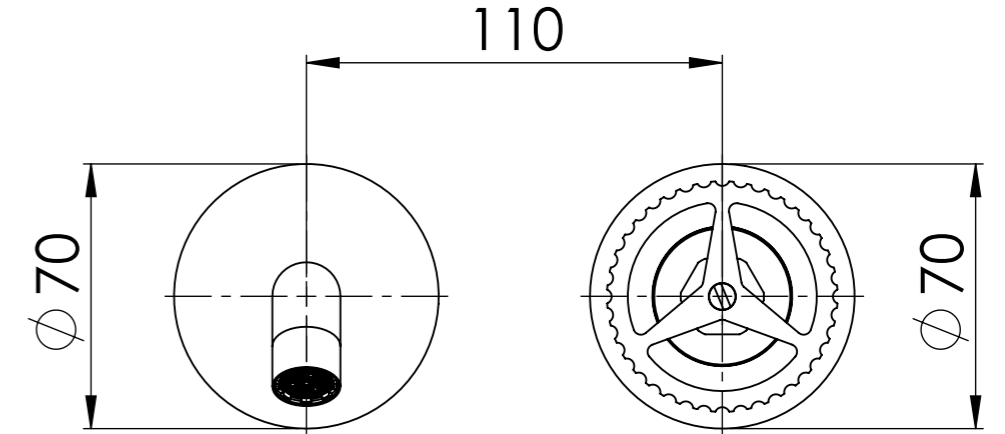

Descrizione: Parti esterne per WBOX, miscelatore monocomando lavabo incasso su piastre separate

Description: External parts WBOX, two plates built-in single lever basin mixer

RICAMBI/SPARE PARTS:

|                     |              |
|---------------------|--------------|
| CARTUCCIA/CARTRIDGE | X52125       |
| DEVIATORE/DIVERTER  | -            |
| AERATORE/AERATOR    | 83F165SGPM12 |

Portata a 3bar: 4,5 l/min  
Flow rate at 3bar: 1,2 Gpm

Connessione parte bocca Q15INSWB  
Spout part connection Q15INSWB