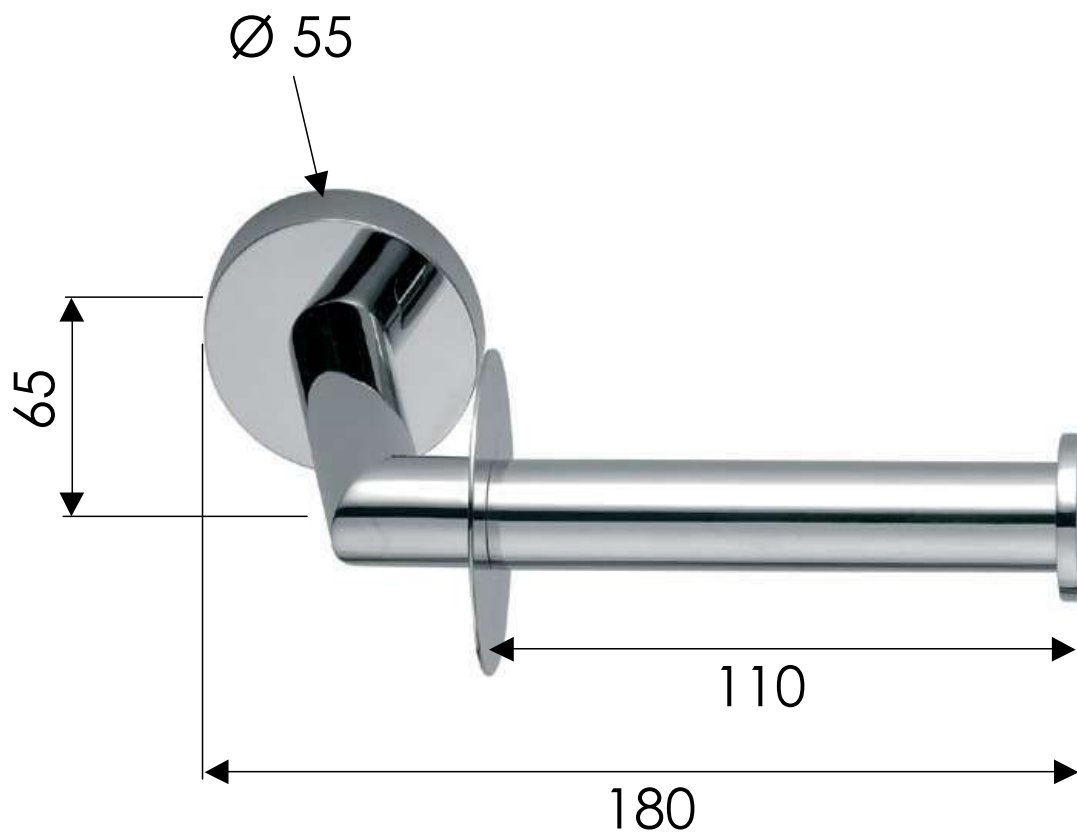

REMER

RUBINETTERIE

SERIE
SERIES

GUEST

CODICE
CODE

GS61CR

IMMAGINE - IMAGE

DESCRIZIONE - DESCRIPTION

Portarotolo di ricambio in ottone.

Brass spare toilet paper holder.

SCHEDA TECNICA - TECHNICAL FEATURES

FINITURE - FINISHING

NO
Nero Opaco
Matt Black

NP
Nichel Spazzolato
Brushed Nickel

DO
Oro Lucido
Shiny Gold

CFP
Cromo Nero Spazzolato
Brushed Black Chrome

BO
Bianco Opaco
Matt White

NPO
Nichel Spazzolato Opaco
Matt Brushed Nickel

BG
Oro Spazzolato
Brushed Gold

CR
Cromo
Chrome

REMER Rubinetterie S.p.A.

Via Leonardo Da Vinci, 83 - 20062 Cassano d'Adda (MI) - Italy - Tel. +39 0363 364211 - info@remer.eu - www.remer.eu