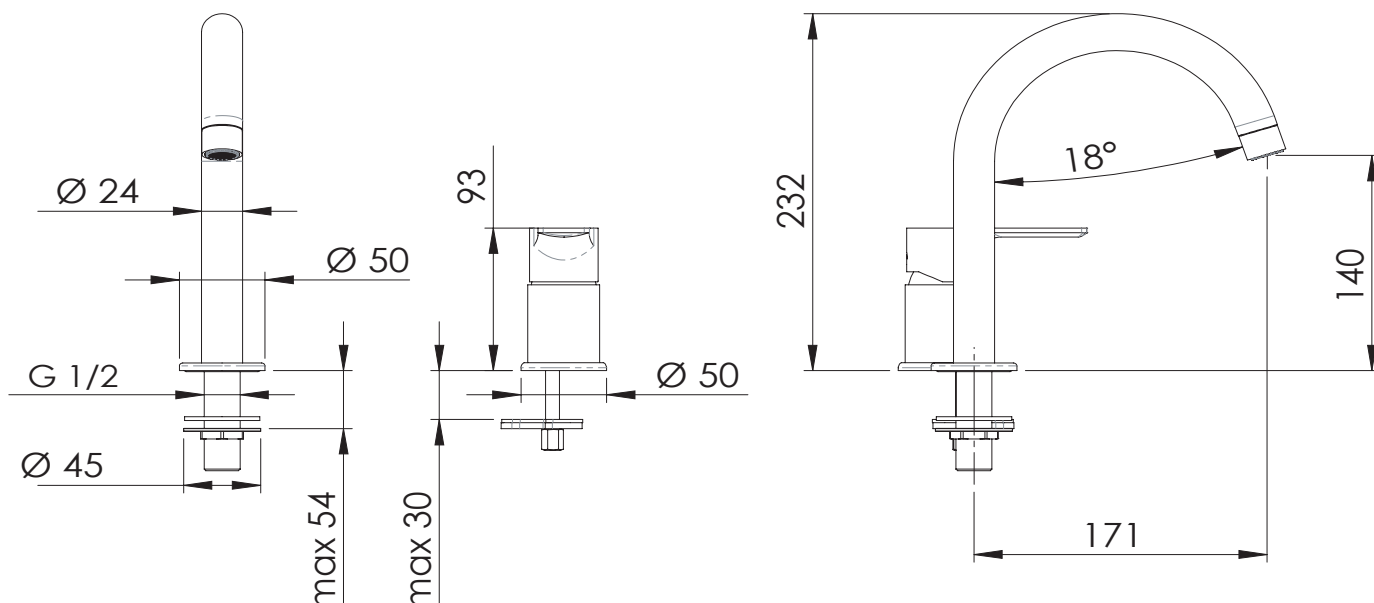

REMER

RUBINETTERIE

SERIE
SERIES

ENERGY

CODICE
CODE

EY57

IMMAGINE - IMAGE

DESCRIZIONE - DESCRIPTION

Miscelatore monocomando lavabo due fori.

Two holes single-lever washbasin mixer.

SCHEDA TECNICA - TECHNICAL FEATURES

CARATTERISTICHE - FEATURES

Disponibile in Finitura
Available in Finishing

FINITURE - FINISHING