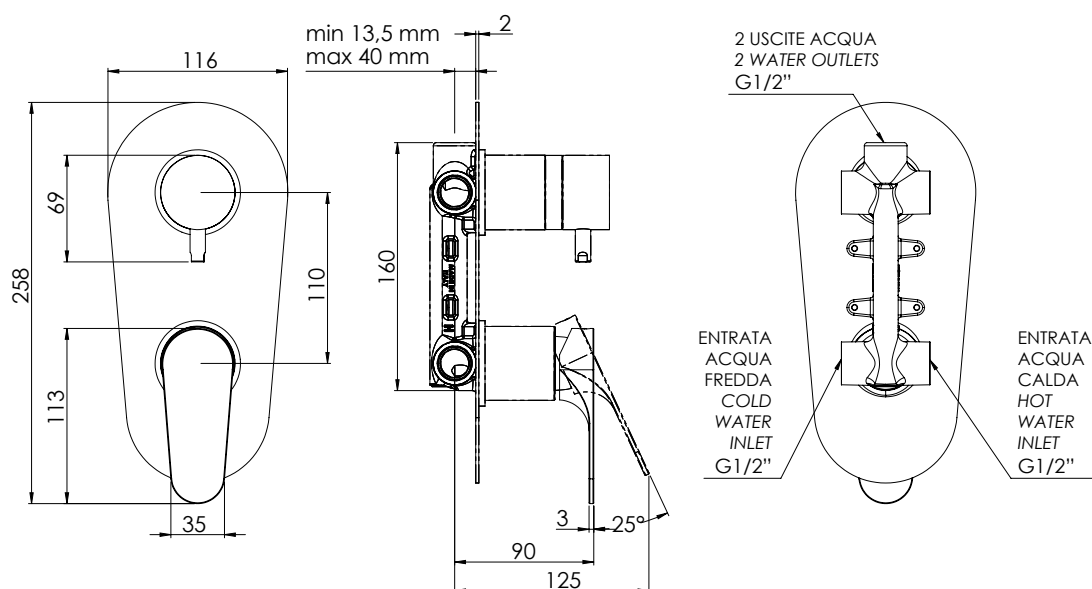

REMER

RUBINETTERIE

SERIE
SERIES

CLASS LINE

CODICE
CODE

L93

IMMAGINE - IMAGE

DESCRIZIONE - DESCRIPTION

Miscelatore monocomando per doccia con deviatore a 3 posizioni (3 uscite ed 1 entrata) su piastra unica.

Single-lever shower mixer with 3-positions diverter (3 outlets and 1 inlet) on single flange.

SCHEDA TECNICA - TECHNICAL FEATURES