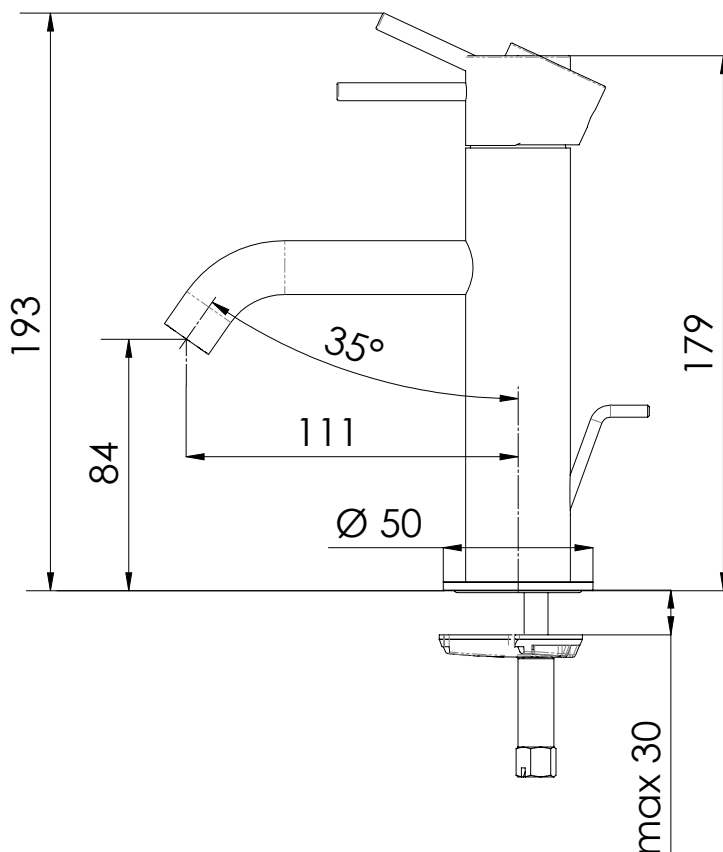

REMER

RUBINETTERIE

SERIE
SERIES

X STYLE INOX

CODICE
CODE

SS X 10 B

IMMAGINE - IMAGE

DESCRIZIONE - DESCRIPTION

Miscelatore monocomando lavabo con scarico click-clack e senza foro sul corpo, in acciaio inox.

Stainless steel single-lever basin mixer with "click-clack" waste and without body hole.

SCHEMA TECNICA - TECHNICAL FEATURES

COMPONENTI - COMPONENTS

Cartuccia Z52C
Cartridge Z52C

Aeratore 83F165
Aerator 83F165

CARATTERISTICHE - FEATURES

Acciaio INOX
Stainless Steel

Con Click-Clack
With Click-Clak

Perfect Tune
Perfect Tune

REMER Rubinetterie S.p.A.