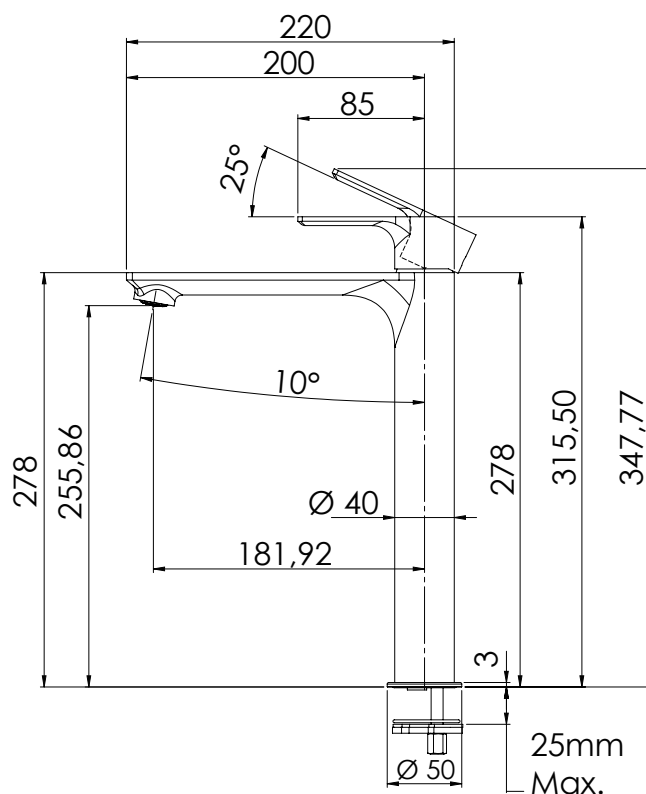

REMER

RUBINETTERIE

SERIE
SERIES

ENERGY

CODICE
CODE

EY10L

IMMAGINE - IMAGE

SCHEMA TECNICA - TECHNICAL FEATURES

DESCRIZIONE - DESCRIPTION

Miscelatore monocomando alto per lavabo con scarico click-clack e troppo pieno.

Single-lever basin high mixer with "click-clack" waste and overflow.

CARATTERISTICHE - FEATURES

Disponibile in Finitura
Available in Finishing