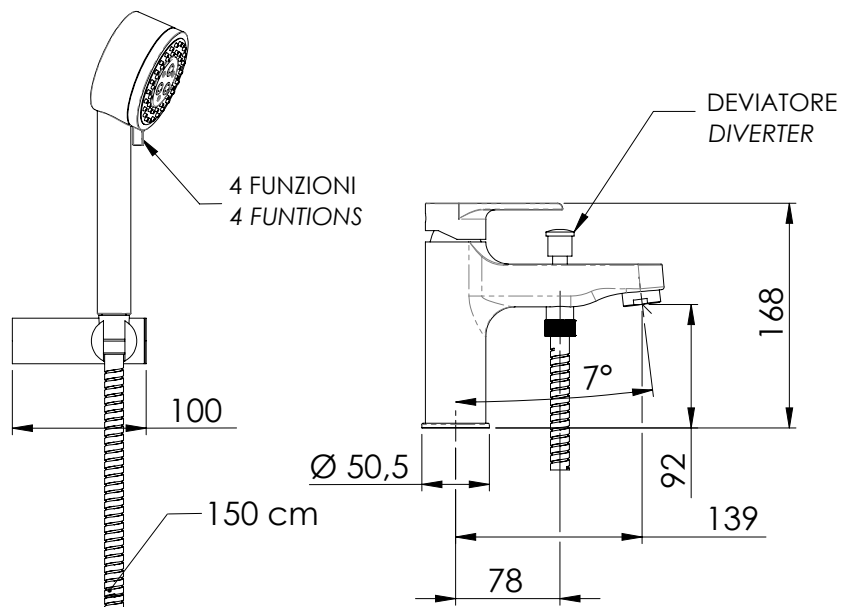

Miscelatore monocomando vasca con deviatore integrato, kit doccia anticalcare a 4 funzioni e flessibile 150 cm.

Single-lever bath mixer with diverter, anti-limestone shower kit 4 functions and flexible hose cm 150.

SCHEDA TECNICA - TECHNICAL FEATURES

CARATTERISTICHE - FEATURES

Disponibile in Finitura
Available in Finishing

Flessibile Lungo 150 cm
Flexible Length 150 cm

Getto spray ampia copertura e getto intenso esterno a risparmio idrico
Wide coverage spray jet and intense water saving external jet