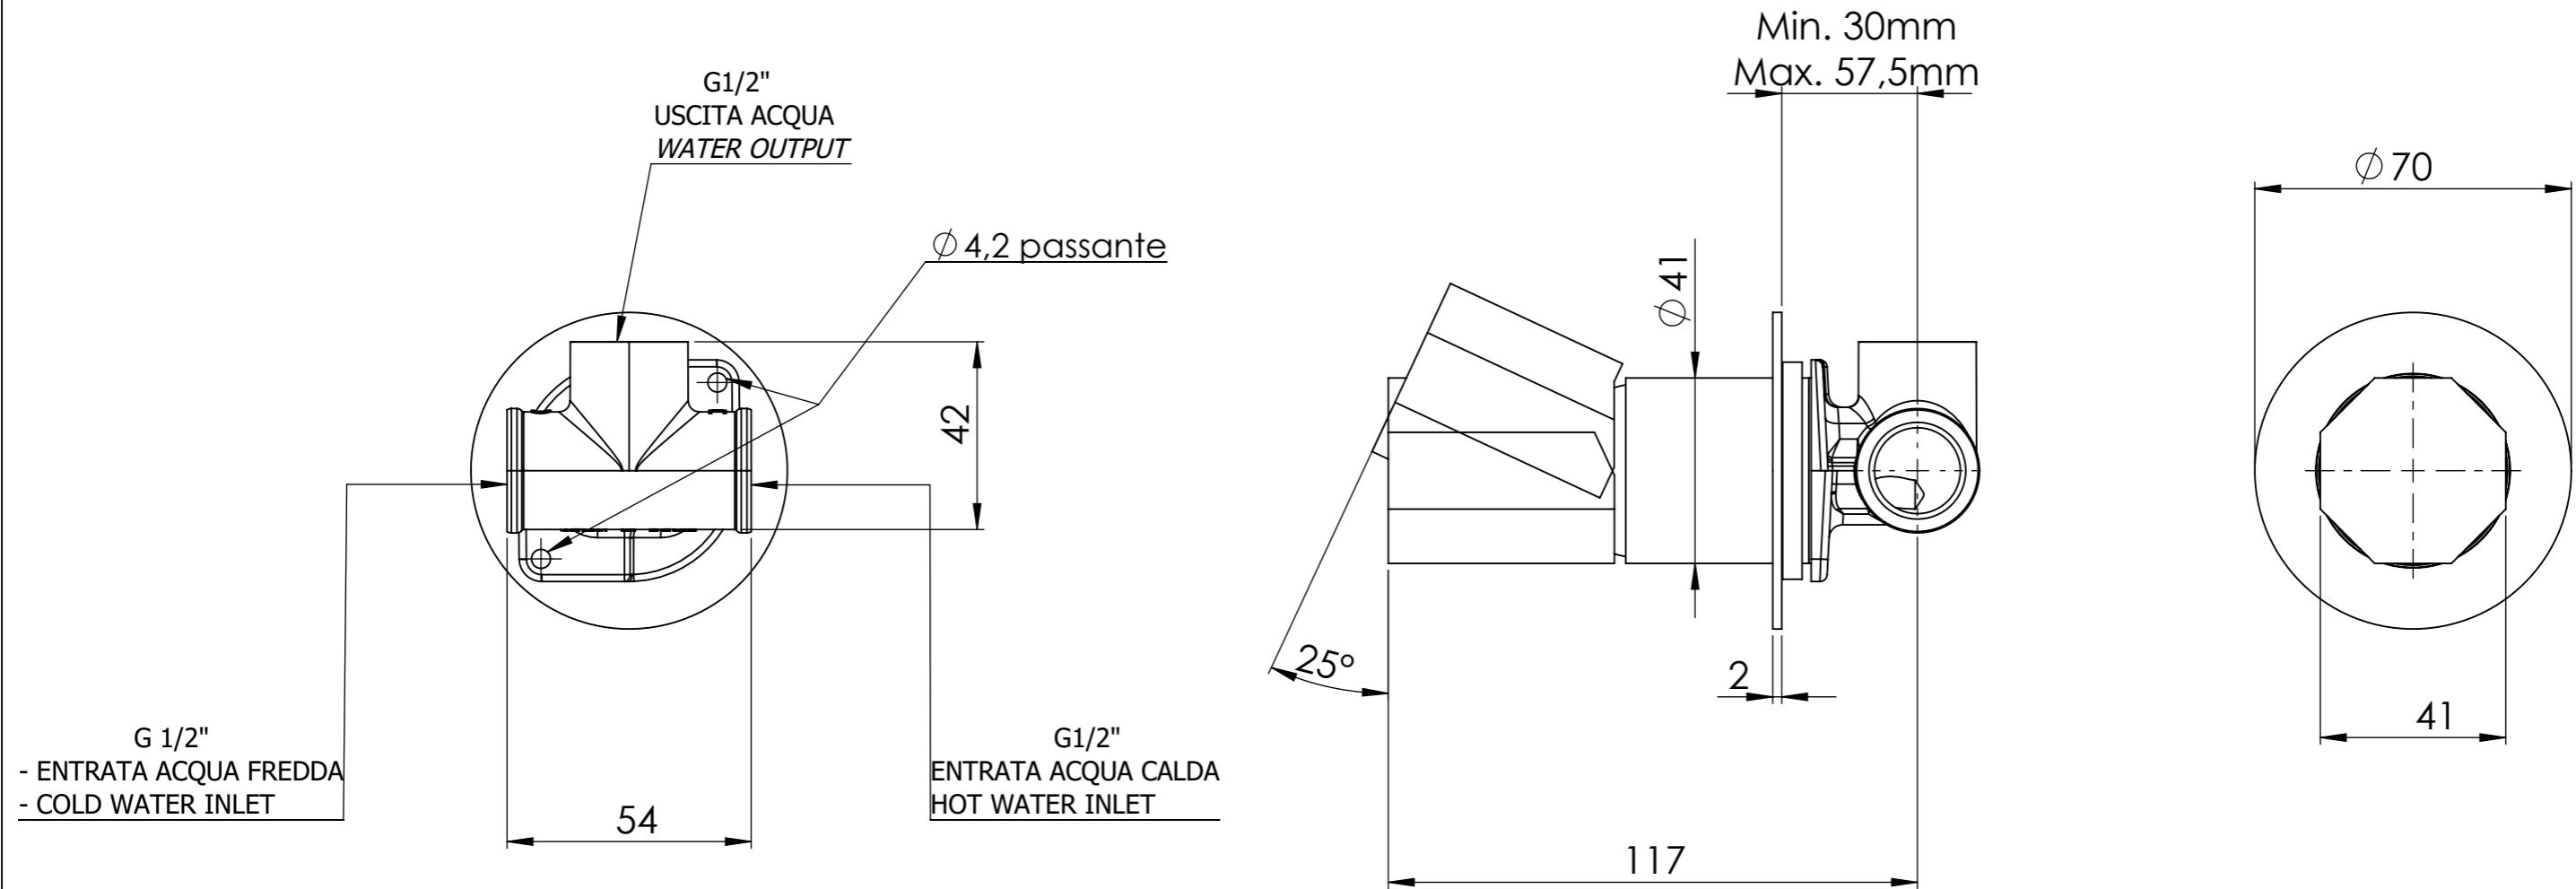

Descrizione: MONOCOMANDO INCASSO DOCCIA

Description: Single lever built-in mixer

RICAMBI/SPARE PARTS:

CARTUCCIA/CARTRIDGE

R52