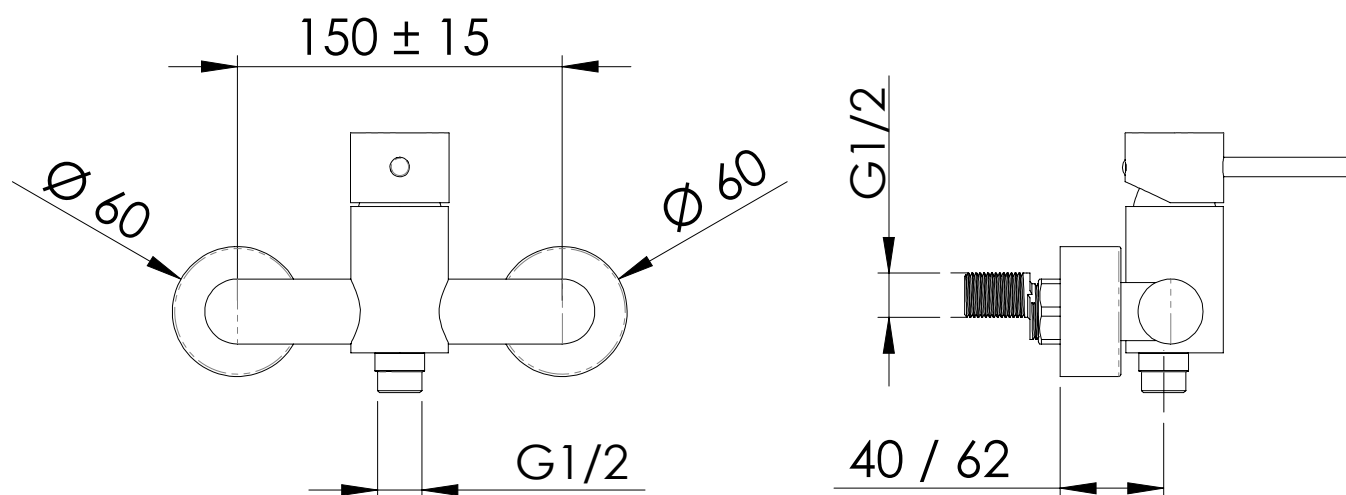

REMER

RUBINETTERIE

SERIE
SERIES

X STYLE

CODICE
CODE

X 31

IMMAGINE - IMAGE

DESCRIZIONE - DESCRIPTION

Miscelatore monocomando doccia esterno senza kit doccia

Wall mounted single-lever shower mixer without shower kit.

SCHEDA TECNICA - TECHNICAL FEATURES

CARATTERISTICHE - FEATURES

Disponibile in Finitura
Available in Finishing