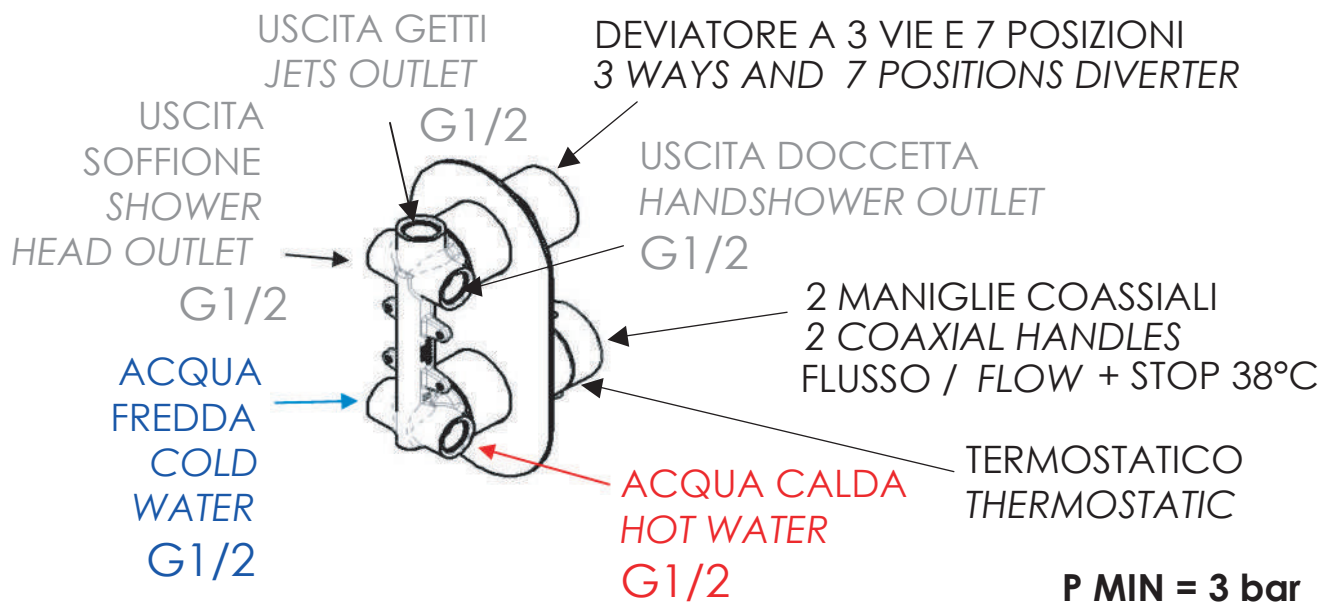

REMER

SCHEDA TECNICA

TECHNICAL FEATURES

RUBINETTERIE

ART. COD.

NT937

MATERIALI / MATERIALS

OTTONE CROMATO / CHROME PLATED BRASS

OTTONE / BRASS

CROMATURA / CHROME PLATING

UNI EN 248

Via Leonardo da Vinci 83 - 20062 Cassano d'Adda (MI) Italy - Tel. +39-0363 364211

info@remer.eu

www.remer.eu