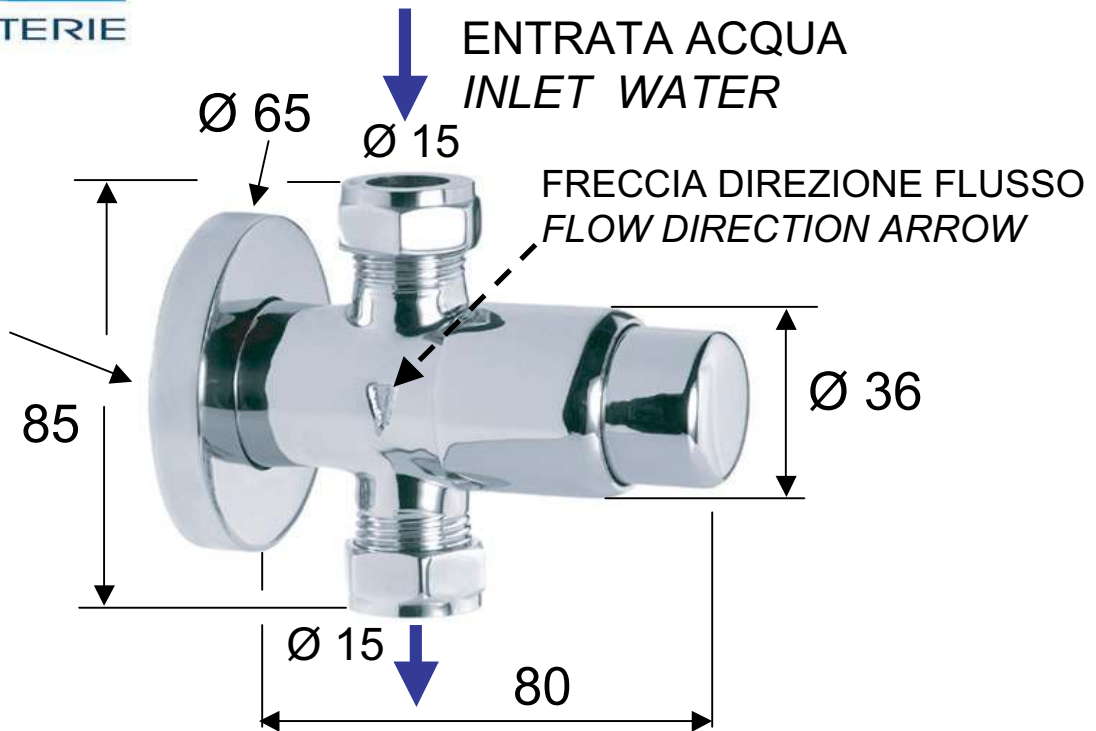

ART. COD.

TE 31

PIASTRA NASCOSTA
PER FISSAGGIO A MURO
WALL FIXATION
HIDDEN PLATE

TE 31 PORTATA / FLOW RATE

APERTURA / OPENING 15/20 s

MATERIALI / MATERIALS

OTTONE CROMATO / CHROME PLATED BRASS

CROMATURA / CHROME PLATING