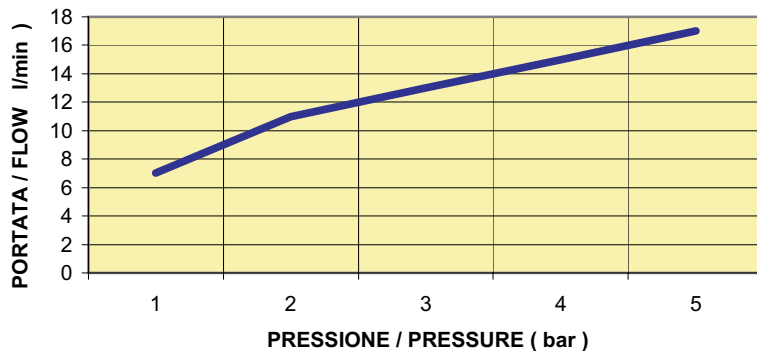

ART. COD.

TE 31

PIASTRA NASCOSTA
PER FISSAGGIO A MURO
WALL FIXATION
HIDDEN PLATE

TE 31 PORTATA / FLOW RATE

APERTURA / OPENING 15/20 s

MATERIALI / MATERIALS

OTTONE CROMATO / CHROME PLATED BRASS

CROMATURA / CHROME PLATING