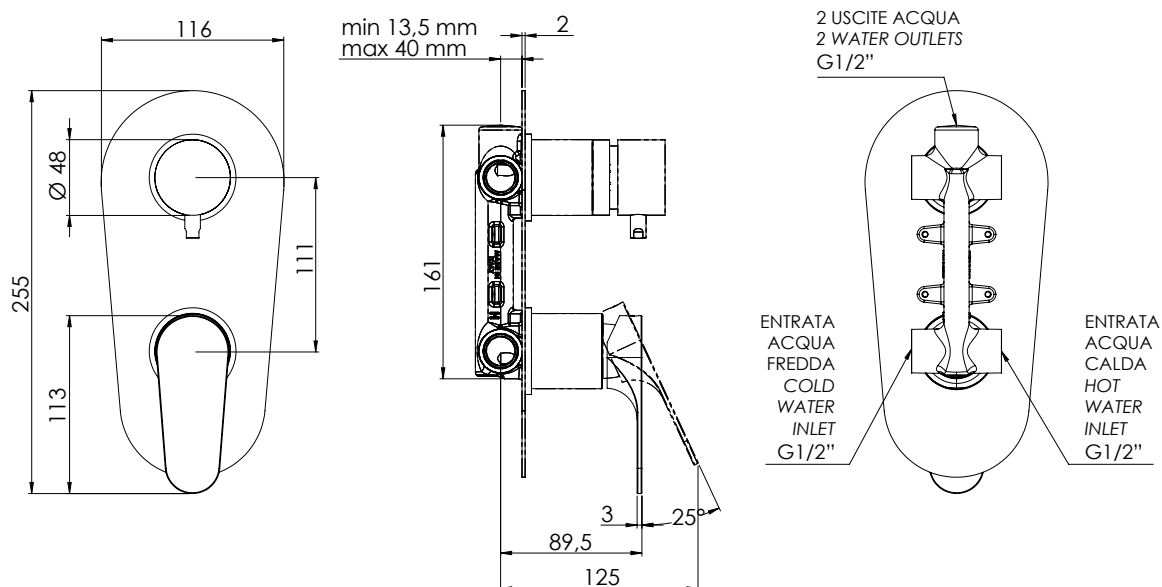

REMER

RUBINETTERIE

SERIE
SERIES

CLASS LINE

CODICE
CODE

L92

IMMAGINE - IMAGE

DESCRIZIONE - DESCRIPTION

Miscelatore monocomando per doccia con deviatore a 2 posizioni, su piastra unica.

Single-lever shower mixer with 2 positions diverter on single flange.

SCHEDA TECNICA - TECHNICAL FEATURES

CARATTERISTICHE - FEATURES

Disponibile in Finitura
Available in Finishing

2 Vie
2 Ways

FINITURE - FINISHING

NO
Nero Opaco
Matt Black

BO
Bianco Opaco
Matt White

NP
Nichel Spazzolato
Brushed Nickel

CR
Cromo
Chrome

COMPONENTI - COMPONENTS

REMER Rubinetterie S.p.A.

Via Leonardo Da Vinci, 83 - 20062 Cassano d'Adda (MI) - Italy - Tel. +39 0363 364211 - info@remer.eu - www.remer.eu