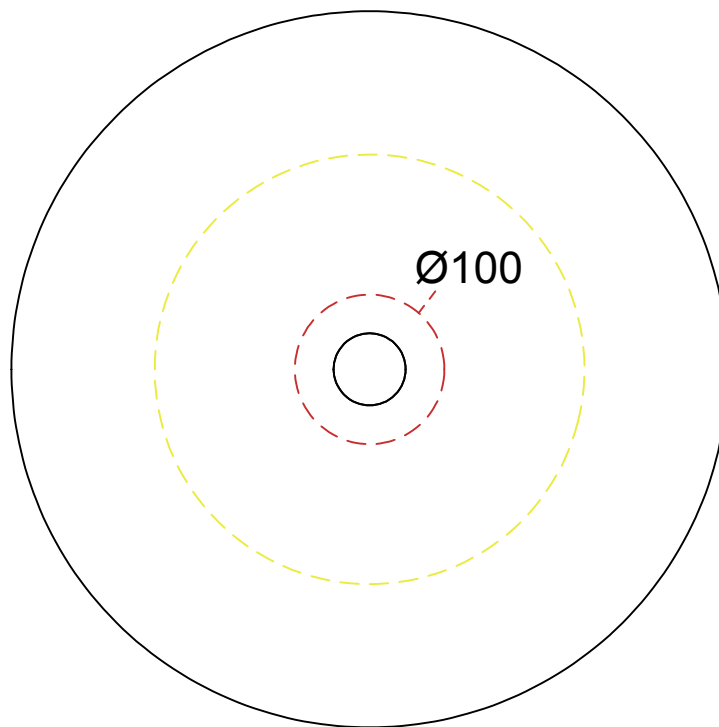

Lavabo Easy tondo bordo fino cm 45
Easy Washbasin round thin edge cm 45

Cod. EALAVRO45

Perimetro lavabo
Washbasin perimeter

Dimensione del foro consigliato per il piano d'appoggio
Recommended size of hole for the top

Perimetro appoggio lavabo
Washbasin base perimeter