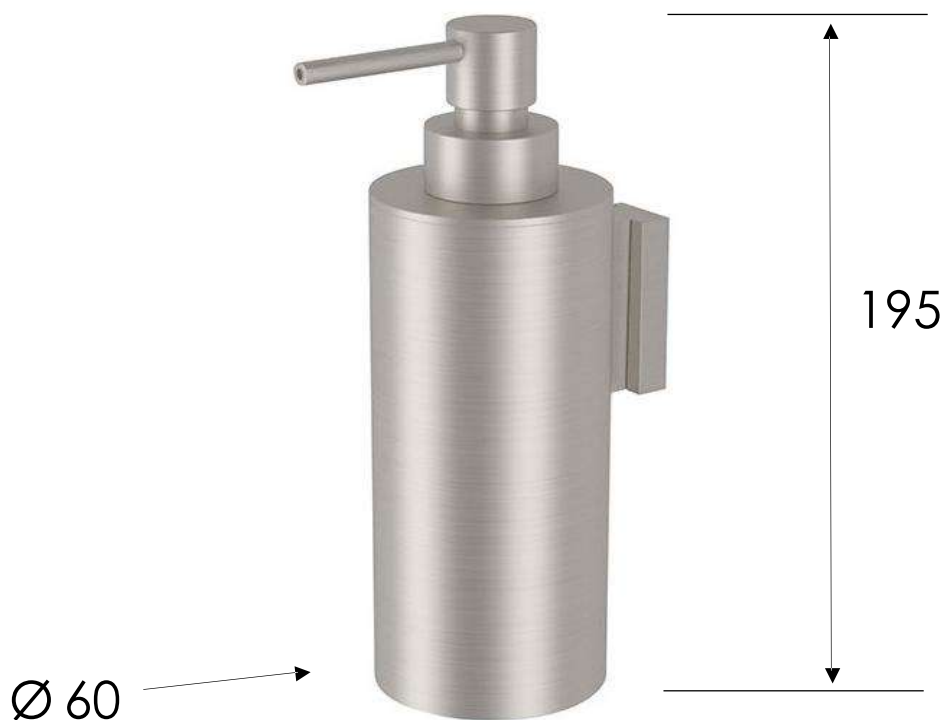

REMER
RUBINETTERIE

SERIE
SERIES

CODICE
CODE

ACCESSORI INOX
INOX ACCESSORIES
SSXI13

IMMAGINE - IMAGE

DESCRIZIONE - DESCRIPTION

Dispenser per sapone liquido in acciaio inox con supporto.

Soap dispenser in stainless steel with holder.

SCHEDA TECNICA - TECHNICAL FEATURES

CARATTERISTICHE - FEATURES

Acciaio INOX
Stainless Steel

REMER Rubinetterie S.p.A.

Via Leonardo Da Vinci, 83 - 20062 Cassano d'Adda (MI) - Italy - Tel. +39 0363 364211 - info@remer.eu - www.remer.eu