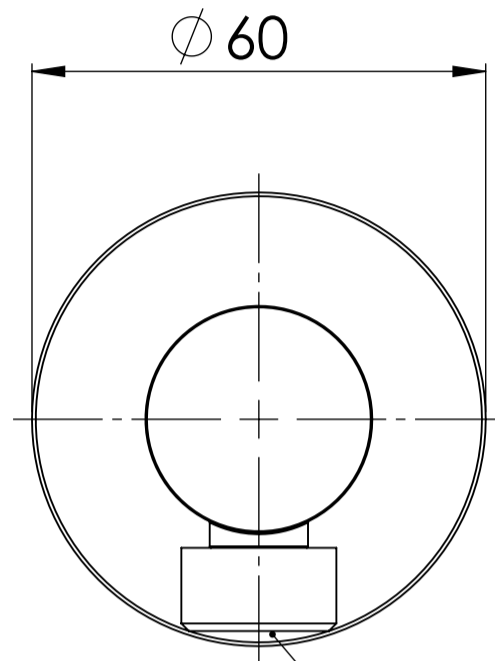

Descrizione: Rubinetto d'arresto serie "Minimal" con supporto doccia in ottone cromato, per flessibile con attacco conico

Description: Minimalist angle valve with c.p. brass shower holder, for conical nut flexible hose

G 1/2" Uscita
G 1/2" Outlet

G 1/2" Ingresso
G 1/2" Inlet