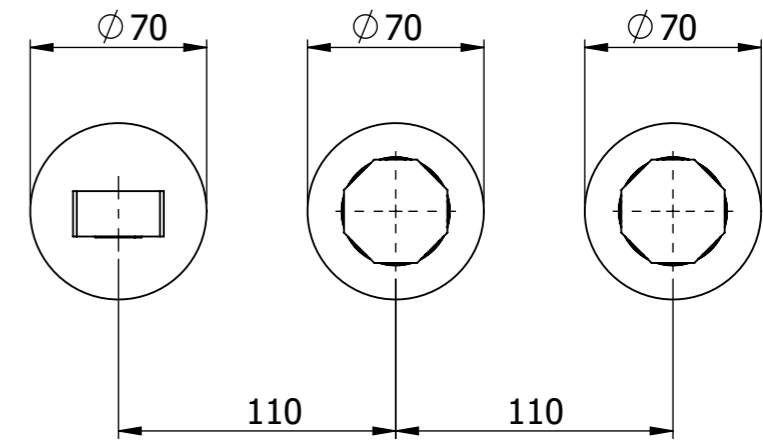

**Descrizione:** Parti esterne per WBOX, miscelatore monocomando incasso doccia 3 vie, con piastre separate. Include bocca a muro, da completare con la seconda uscita,

**Description:** External parts for WBOX, 3 ways built-in shower single lever, with separate plates. Wall spout included, to be completed with the second water outlet

CONNESSIONE x SUPPORTO DOCCIA Q1.5INSWB  
CONNECTION x SHOWER SUPPORT Q1.5INSWB

CONNESSIONE x PARTE DEVIATORE 3 VIE D523SWBAA  
CARTRIDGE PART CONNECTION 2 WAY D523SWBAA

CONNESSIONE PER PARTE CARTUCCIA R52APWBAA  
CARTRIDGE PART CONNECTION R52APWBAA