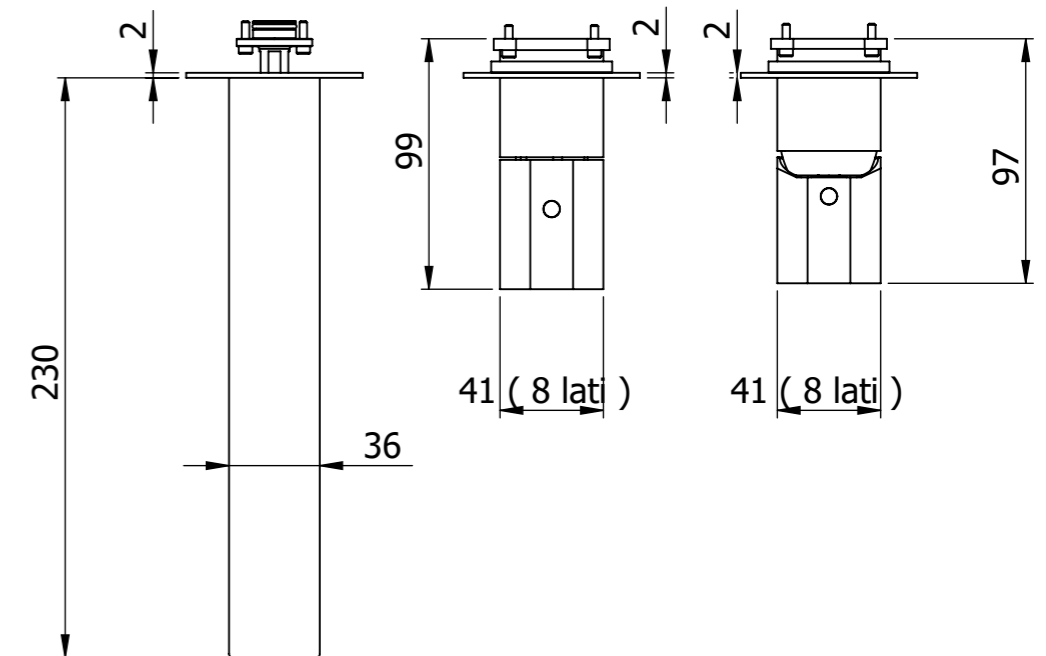

**Descrizione:** Parti esterne per WBOX, miscelatore monocomando incasso doccia 3 vie, con piastre separate. Include bocca a muro, da completare con la seconda uscita,

**Description:** External parts for WBOX, 3 ways built-in shower single lever, with separate plates. Wall spout included, to be completed with the second water outlet

CONNESSIONE x SUPPORTO DOCCIA Q1.5INSWB  
CONNECTION x SHOWER SUPPORT Q1.5INSWB

CONNESSIONE x PARTE DEVIATORE 3 VIE D523SWBAA  
CARTRIDGE PART CONNECTION 2 WAY D523SWBAA

CONNESSIONE PER PARTE CARTUCCIA R52APWBAA  
CARTRIDGE PART CONNECTION R52APWBAA

- ROSONI A MURO  
- ON WALL PLATES

MANIGLIA CARTUCCIA MISCELATRICE  
MIXING CARTRIDGE HANDLE

MANIGLIA DEVIATRICE  
DIVERTER HANDLE

BOCCA A MURO  
WALL SPOUT

RICAMBI/SPARE PARTS:

CARTUCCIA/CARTRIDGE	R52AP
DEVIATORE/DIVERTER	D523S