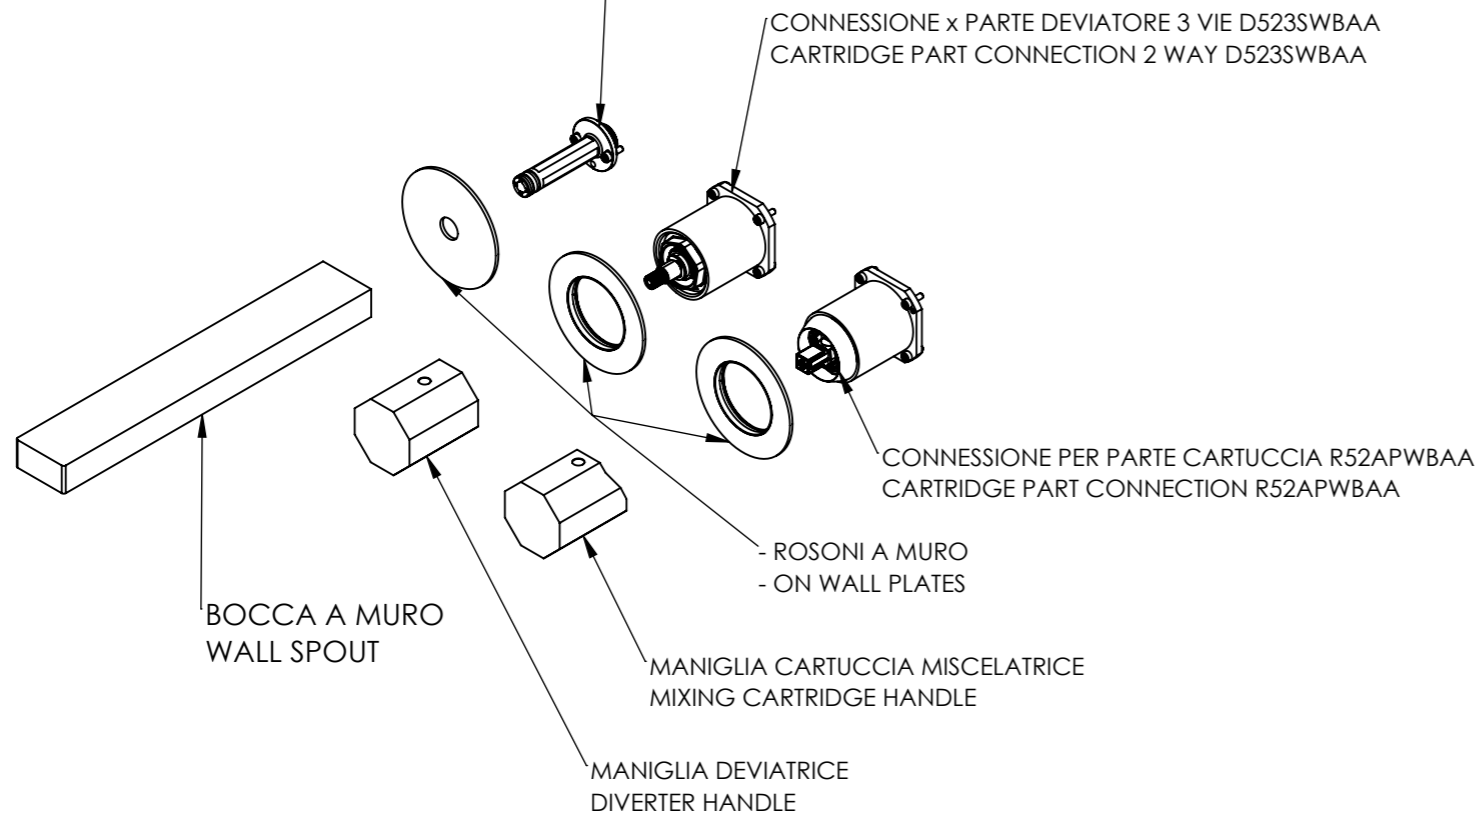

**Descrizione:** Parti esterne per WBOX, miscelatore monocomando incasso doccia 3 vie, con piastre separate. Include bocca a muro, da completare con la seconda uscita,

**Description:** External parts for WBOX, 3 ways built-in shower single lever, with separate plates. Wall spout included, to be completed with the second water outlet

CONNESSIONE x SUPPORTO DOCCIA Q1.5INSWB  
CONNECTION x SHOWER SUPPORT Q1.5INSWB

CONNESSIONE x PARTE DEVIATORE 3 VIE D523SWBAA  
CARTRIDGE PART CONNECTION 2 WAY D523SWBAA

CONNESSIONE PER PARTE CARTUCCIA R52APWBAA  
CARTRIDGE PART CONNECTION R52APWBAA

- ROSONI A MURO  
- ON WALL PLATES

MANIGLIA CARTUCCIA MISCELATRICE  
MIXING CARTRIDGE HANDLE

MANIGLIA DEVIATRICE  
DIVERTER HANDLE

BOCCA A MURO  
WALL SPOUT

RICAMBI/SPARE PARTS:

CARTUCCIA/CARTRIDGE	R52AP
DEVIATORE/DIVERTER	D523S