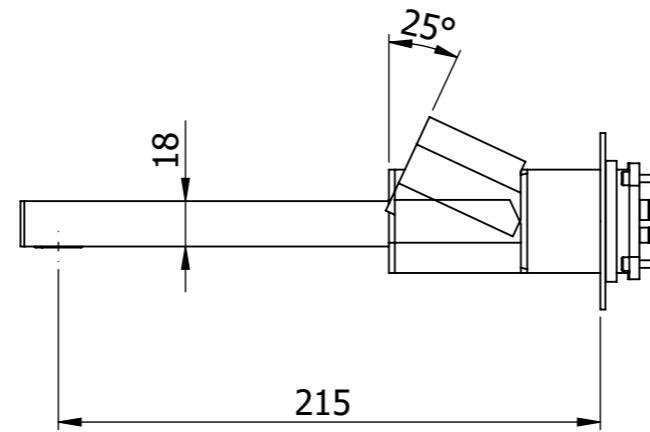

**Descrizione:** Parti esterne per WBOX, miscelatore monocomando incasso doccia 3 vie, con piastre separate. Include bocca a muro, da completare con la seconda uscita,

**Description:** External parts for WBOX, 3 ways built-in shower single lever, with separate plates. Wall spout included, to be completed with the second water outlet

CONNESSIONE x SUPPORTO DOCCIA Q1.5INSWB  
CONNECTION x SHOWER SUPPORT Q1.5INSWB

CONNESSIONE x PARTE DEVIATORE 3 VIE D523SWBAA  
CARTRIDGE PART CONNECTION 2 WAY D523SWBAA

CONNESSIONE PER PARTE CARTUCCIA R52APWBAA  
CARTRIDGE PART CONNECTION R52APWBAA

- ROSONI A MURO  
- ON WALL PLATES

MANIGLIA CARTUCCIA MISCELATRICE  
MIXING CARTRIDGE HANDLE

MANIGLIA DEVIATRICE  
DIVERTER HANDLE

BOCCA A MURO  
WALL SPOUT

RICAMBI/SPARE PARTS:

CARTUCCIA/CARTRIDGE	R52AP
DEVIATORE/DIVERTER	D523S