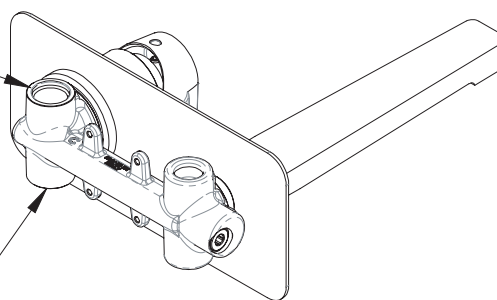

CARATTERISTICHE - FEATURES

Disponibile in Finitura
Available in Finishing

Perfect Tune
Perfect Tune

COMPONENTI - COMPONENTS

Cartuccia R52
Cartridge R52

Aeratore 83Z40
Aerator 83Z40

FINITURE - FINISHING

NO Nero Opaco - Matt Black

BO Bianco Opaco - Matt White

DO Oro Lucido - Shiny Gold

CR Cromo - Chrome

REMER Rubinetterie S.p.A.

Via Leonardo Da Vinci, 83 - 20062 Cassano d'Adda (MI) - Italy - Tel. +39 0363 364211 - info@remer.eu - www.remer.eu