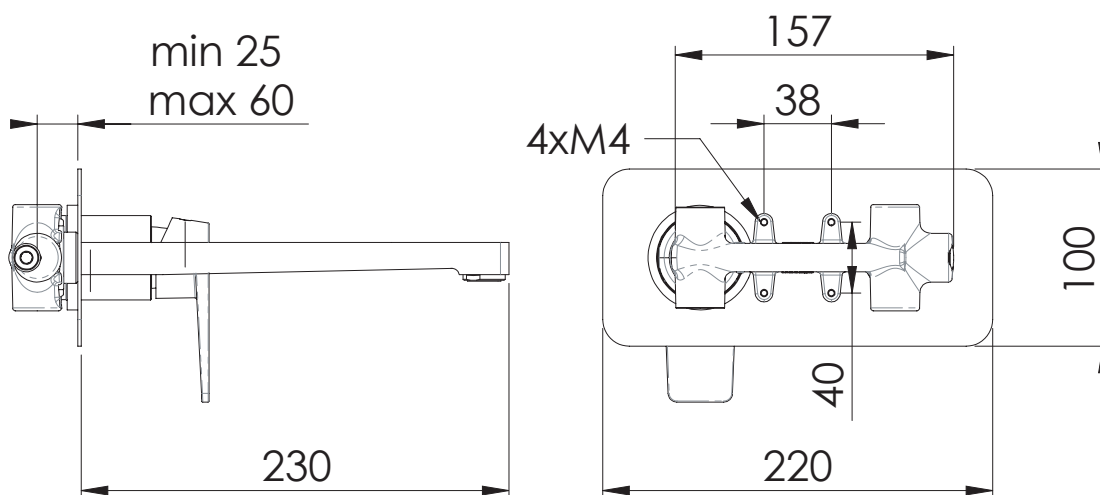

REMER

RUBINETTERIE

SERIE
SERIES

DREAM

CODICE
CODE

D 15 L

IMMAGINE - IMAGE

DESCRIZIONE - DESCRIPTION

Miscelatore monocomando lavabo da incasso con piastra orizzontale in ottone cromato, bocca 23 cm.

Built-in basin single-lever mixer with horizontal wall flange in chrome plated brass, cm 23 spout.

SCHEDA TECNICA - TECHNICAL FEATURES