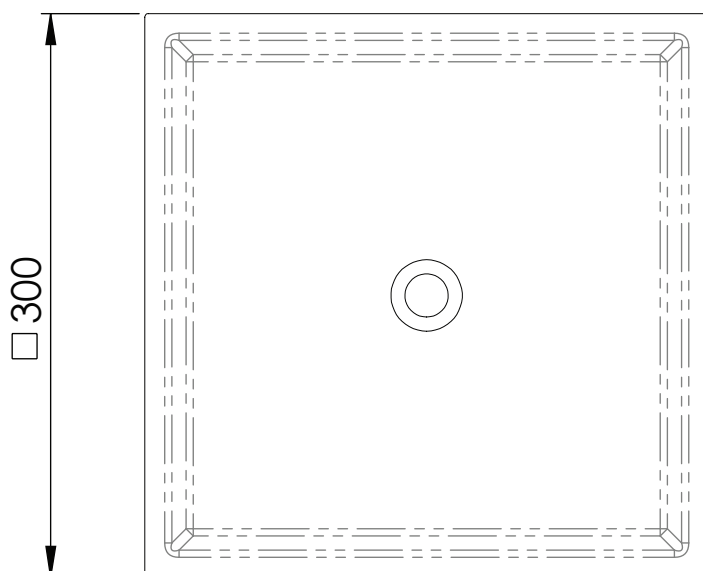

REMER

RUBINETTERIE

SERIE
SERIES

SOFFIONI SHOWER HEADS 357UFS30X

CODICE
CODE

IMMAGINE - IMAGE

DESCRIZIONE - DESCRIPTION

Soffione doccia ultra piatto in acciaio INOX lucidato a specchio, 30 x 30 cm.

Ultra slim stainless steel mirror polished shower head, 30 x 30 cm.

SCHEDA TECNICA - TECHNICAL FEATURES

PORTATA LIMITATA - FLOW RATE 15 l/min – 3 bar

CARATTERISTICHE - FEATURES

Acciaio INOX
Stainless Steel