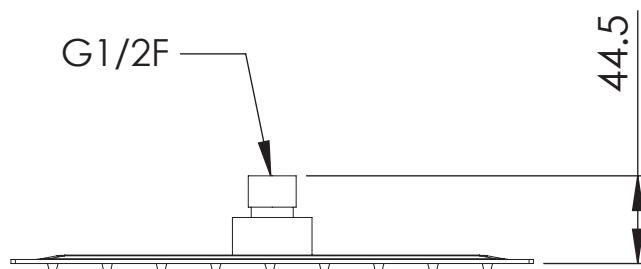

REMER

RUBINETTERIE

SERIE
SERIES

SOFFIONI SHOWER HEADS 357UFS30X

CODICE
CODE

IMMAGINE - IMAGE

DESCRIZIONE - DESCRIPTION

Soffione doccia ultra piatto in acciaio INOX lucidato a specchio, 30 x 30 cm.

Ultra slim stainless steel mirror polished shower head, 30 x 30 cm.

SCHEDA TECNICA - TECHNICAL FEATURES

PORTATA LIMITATA - FLOW RATE 15 l/min – 3 bar

CARATTERISTICHE - FEATURES

Acciaio INOX
Stainless Steel