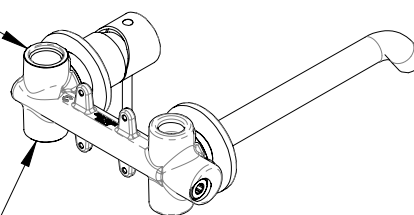

Miscelatore monocomando lavabo da incasso in acciaio inox, bocca 19 cm.

Stainless steel built-in basin single-lever mixer, cm. 19 spout.

SCHEDA TECNICA - TECHNICAL FEATURES

ACQUA FREDDA
COLD WATER
G1/2

ACQUA CALDA
HOT WATER
G1/2

COMPONENTI - COMPONENTS

Cartuccia Z52C
Cartridge Z52C

Aeratore 83F165
Aerator 83F165

CARATTERISTICHE - FEATURES

Acciaio INOX
Stainless Steel

Perfect Tune
Perfect Tune

REMER Rubinetterie S.p.A.

Via Leonardo Da Vinci, 83 - 20062 Cassano d'Adda (MI) - Italy - Tel. +39 0363 364211 - info@remer.eu - www.remer.eu