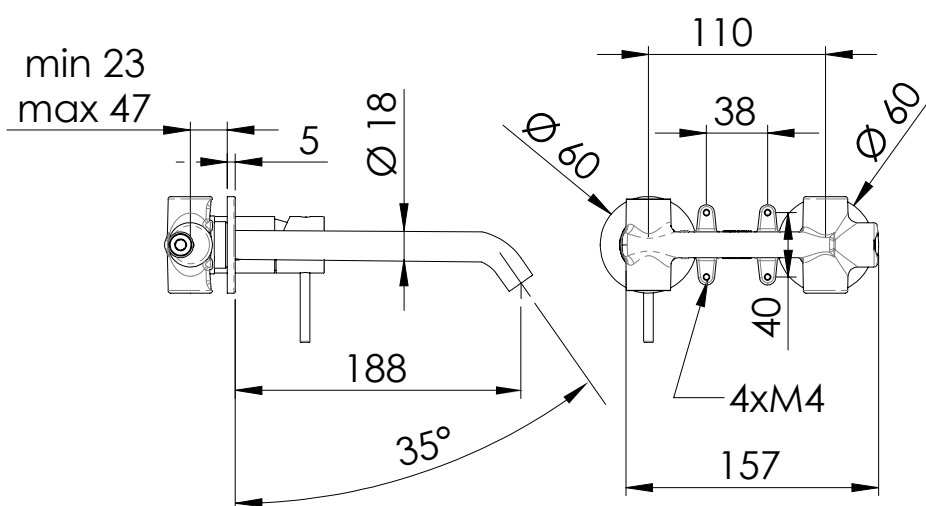

REMER

RUBINETTERIE

SERIE
SERIES

X STYLE INOX

CODICE
CODE

SS X 15 P L

IMMAGINE - IMAGE

DESCRIZIONE - DESCRIPTION

Miscelatore monocomando lavabo da incasso in acciaio inox, bocca 19 cm.

Stainless steel built-in basin single-lever mixer, cm. 19 spout.

SCHEDA TECNICA - TECHNICAL FEATURES

ACQUA FREDDA
COLD WATER
G1/2

ACQUA CALDA
HOT WATER
G1/2

COMPONENTI - COMPONENTS

Cartuccia Z52C
Cartridge Z52C

Aeratore 83F165
Aerator 83F165

CARATTERISTICHE - FEATURES

Acciaio INOX
Stainless Steel

Perfect Tune
Perfect Tune

REMER Rubinetterie S.p.A.

Via Leonardo Da Vinci, 83 - 20062 Cassano d'Adda (MI) - Italy - Tel. +39 0363 364211 - info@remer.eu - www.remer.eu