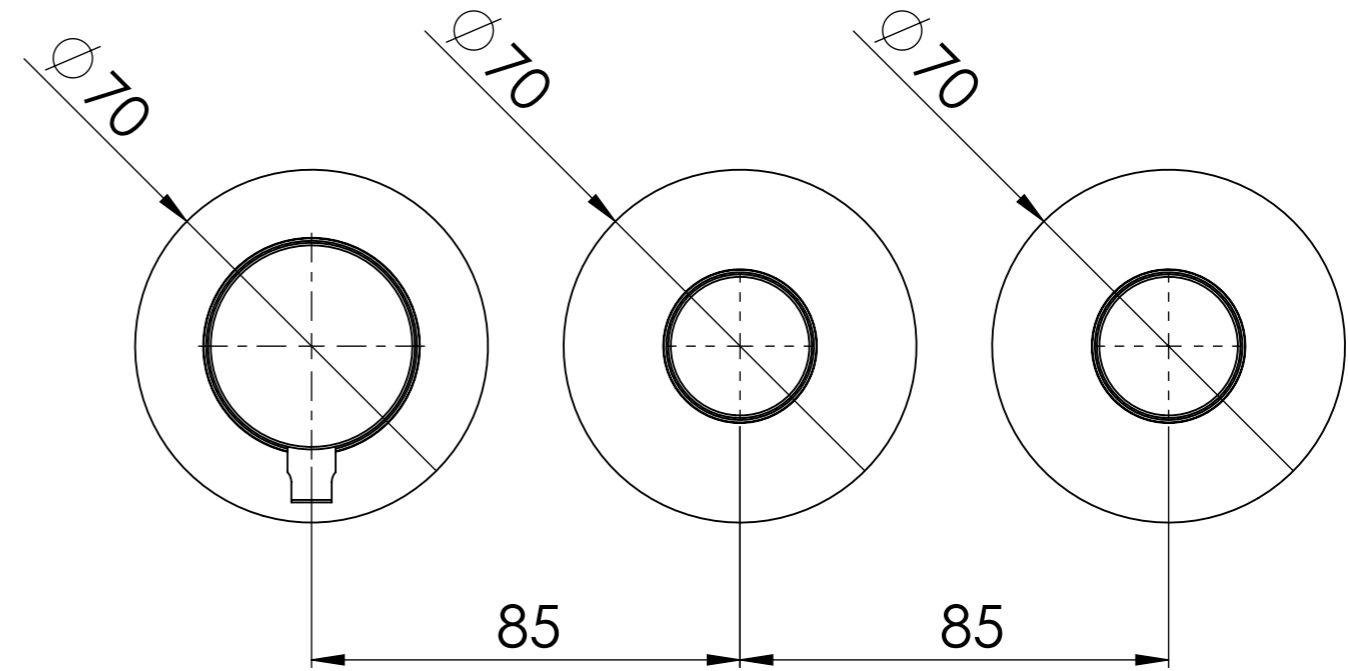

Descrizione: Miscelatore incasso 2 vie per vasca/doccia con deviatore singolo a vitone ceramico su 3 piastre

Description: 2 outlets built-in bath/shower mixer with single ceramic valve diverters, 3 plates

RICAMBI/SPARE PARTS:

CARTUCCIA/CARTRIDGE	P522N98
DEVIATORE/DIVERTER	76DX
AERATORE/AERATOR	-

Connessione parte cartuccia progressiva P52N98WBAA;  
P52N98WBAA connection part for progressive cartridge

Vitone ceramico apri/chiudi 98DEVWBAA ;  
Ceramic valve open/close outlet 98DEVWBAA

Rosone a muro;  
Wall plate.

Maniglia per cartuccia progressiva;  
Progressive cartridge handle