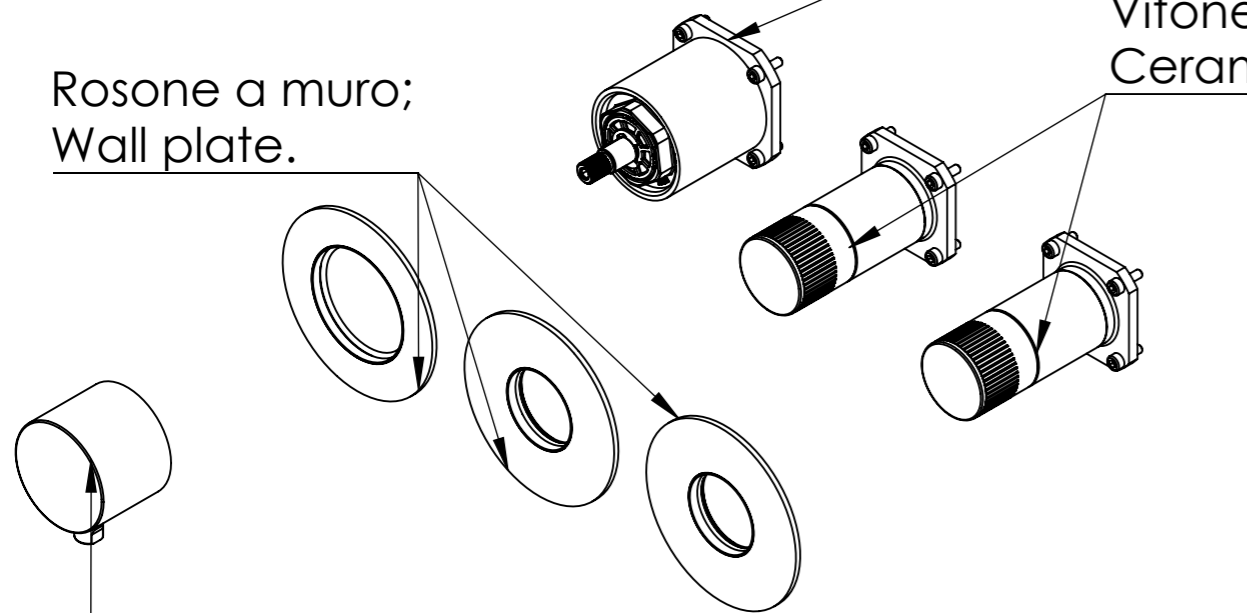

Descrizione: Miscelatore incasso 2 vie per vasca/doccia con deviatore singolo a vitone ceramico su 3 piastre

Description: 2 outlets built-in bath/shower mixer with single ceramic valve diverters, 3 plates

RICAMBI/SPARE PARTS:

CARTUCCIA/CARTRIDGE	P522N98
DEVIATORE/DIVERTER	76DX
AERATORE/AERATOR	-

Connessione parte cartuccia progressiva P52N98WBAA;  
P52N98WBAA connection part for progressive cartridge

Vitone ceramico apri/chiudi 98DEVWBAA ;  
Ceramic valve open/close outlet 98DEVWBAA

Rosone a muro;  
Wall plate.

Maniglia per cartuccia progressiva;  
Progressive cartridge handle