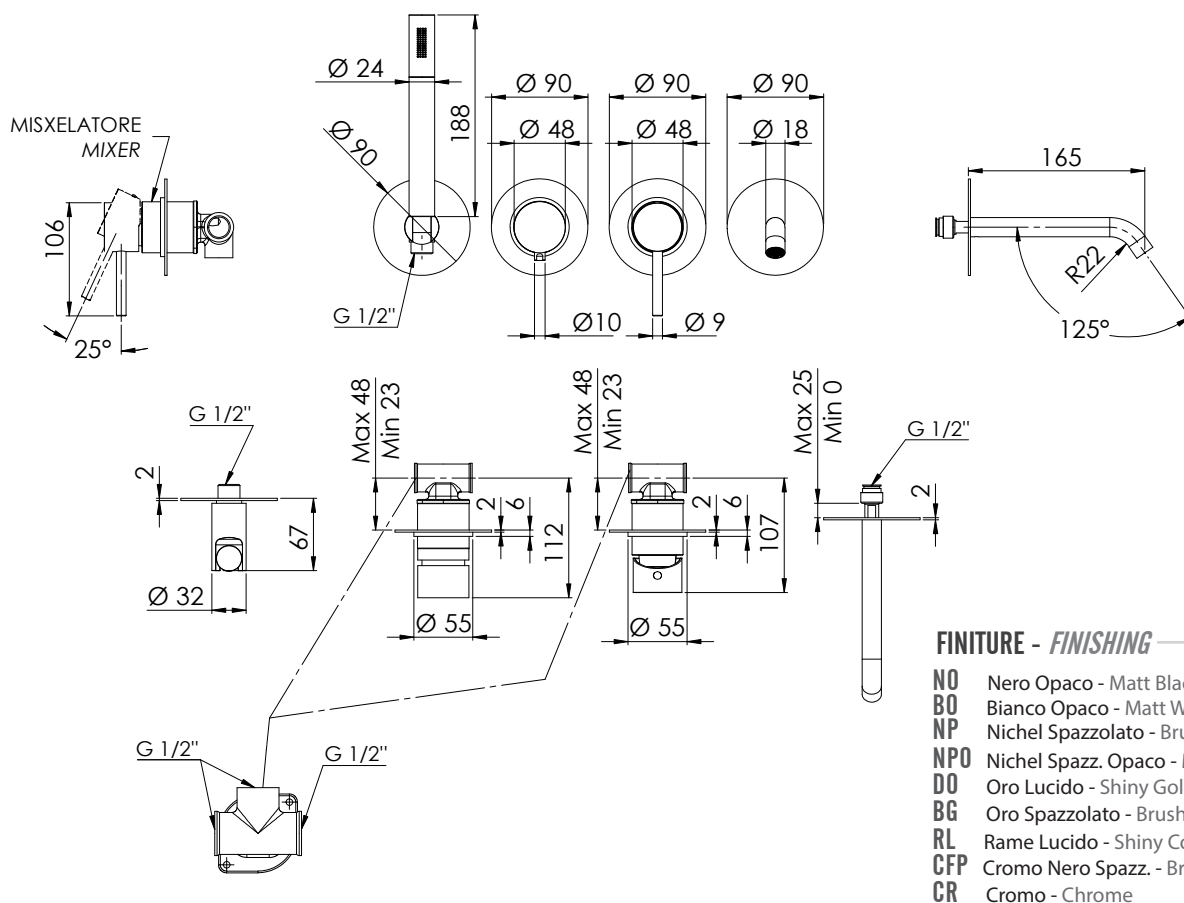

SCHEDA TECNICA - TECHNICAL FEATURES

CARATTERISTICHE - FEATURES

Disponibile in Finitura
Available in Finishing

Con Getti Anticalcare
With Antilime Jets

2 Vie
2 Ways

Getto effetto pioggia ad ampia copertura
Wide coverage rain effect

Flessibile Lungo 150 cm
Flexible Length 150 cm

Getto vigoroso effetto pioggia
Vigorous rain effect jet

COMPONENTI - COMPONENTS

Cartuccia R52
Cartridge R52

Cartuccia D52
Cartridge D52

Aeratore 83F165
Aerator 83F165

REMER Rubinetterie S.p.A.

Via Leonardo Da Vinci, 83 - 20062 Cassano d'Adda (MI) - Italy - Tel. +39 0363 364211 - info@remer.eu - www.remer.eu