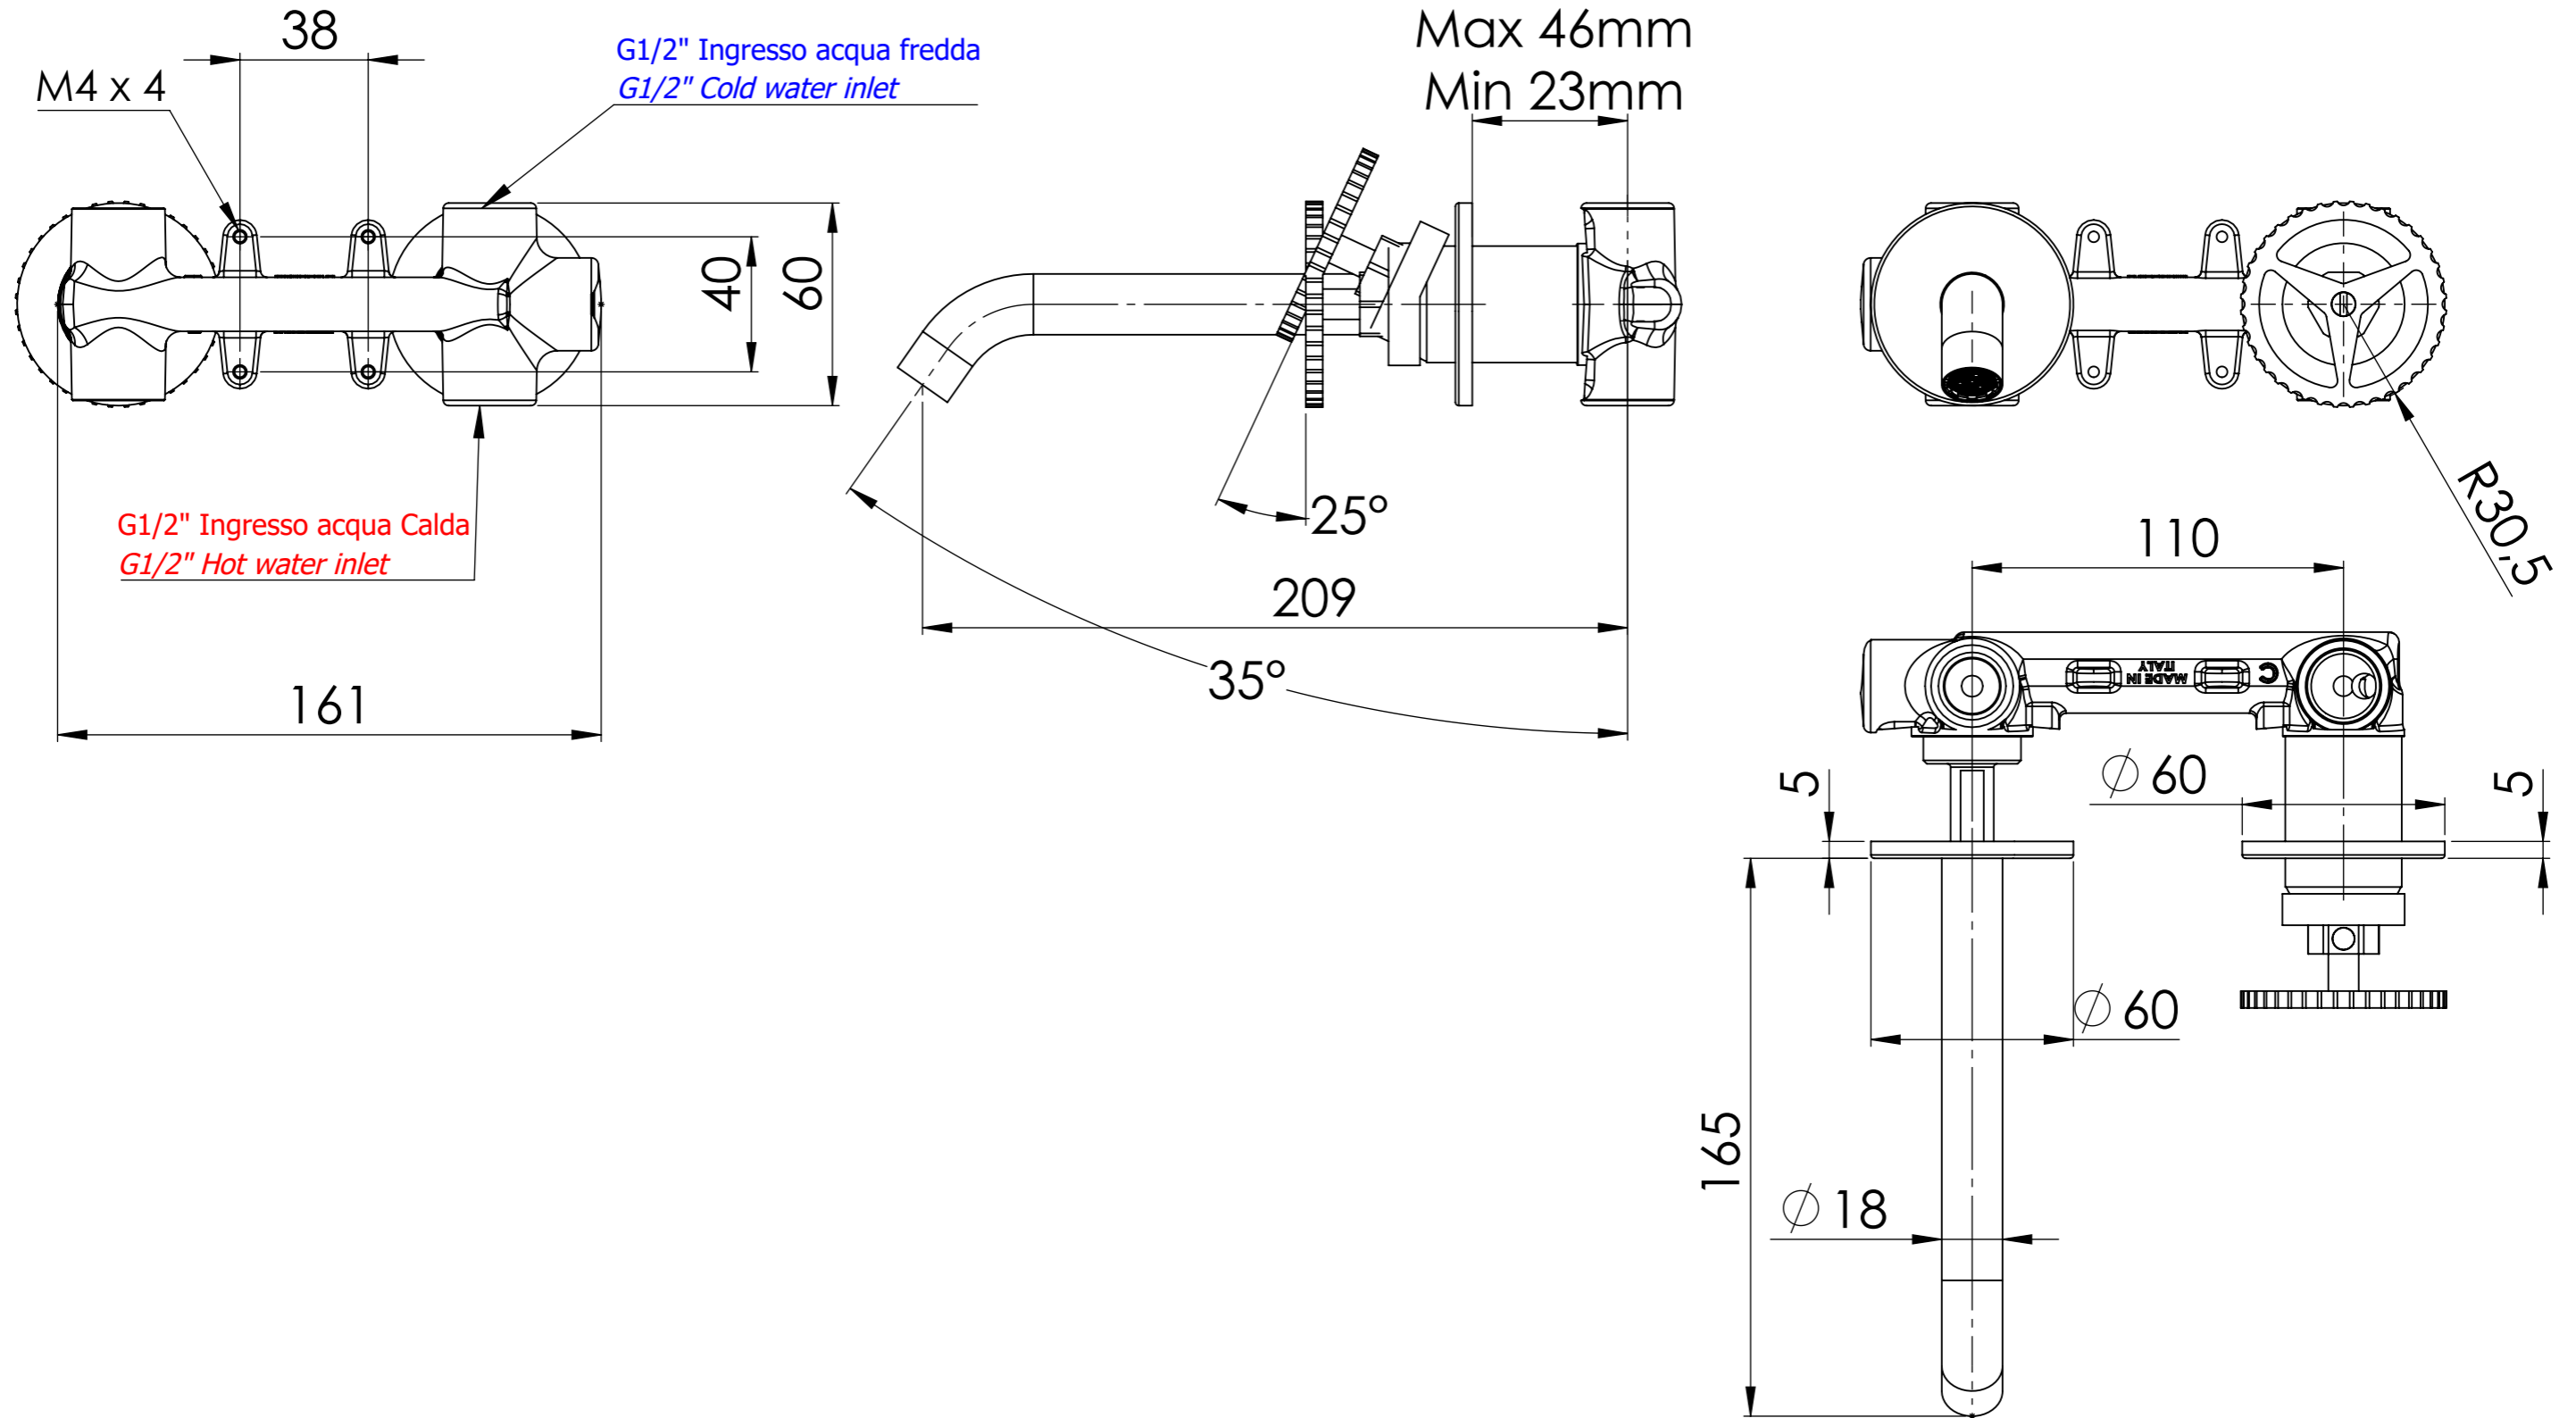

Descrizione: MISCELATORE MONOCOMANDO PER LAVABO SU DOPPIA PIASTRA

Description: SINGLE LEVER WASHBASIN MIXER ON DOUBLE PLATE

Ricambi/ Spare parts	
Cartuccia/ Cartridge:	X52125
Aeratore/ Aerator:	83F165SGPM12