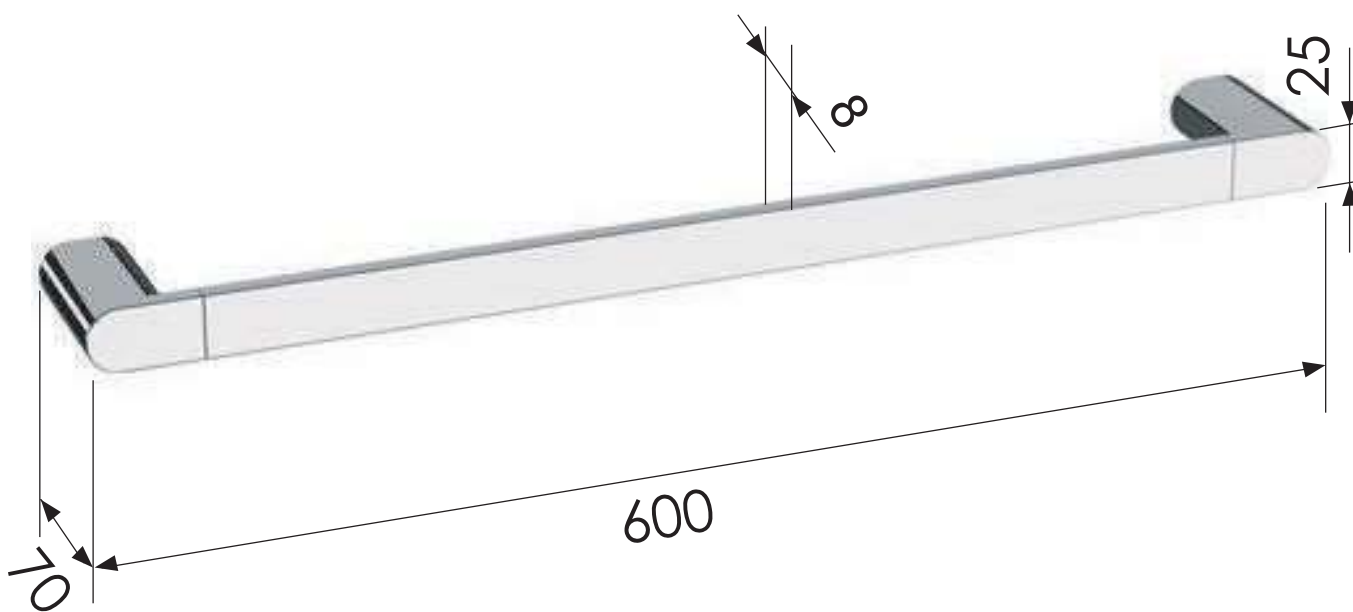

**REMER**  
RUBINETTERIE

SERIE  
SERIES

**LOUNGE**

CODICE  
CODE

**LN30CR**

IMMAGINE - IMAGE

DESCRIZIONE - DESCRIPTION

Portasalviette in ottone cromato cm. 60.

C.p. brass towel-holder cm. 60.

SCHEDA TECNICA - TECHNICAL FEATURES

REMER Rubinetterie S.p.A.

Via Leonardo Da Vinci, 83 - 20062 Cassano d'Adda (MI) - Italy - Tel. +39 0363 364211 - info@remer.eu - www.remer.eu