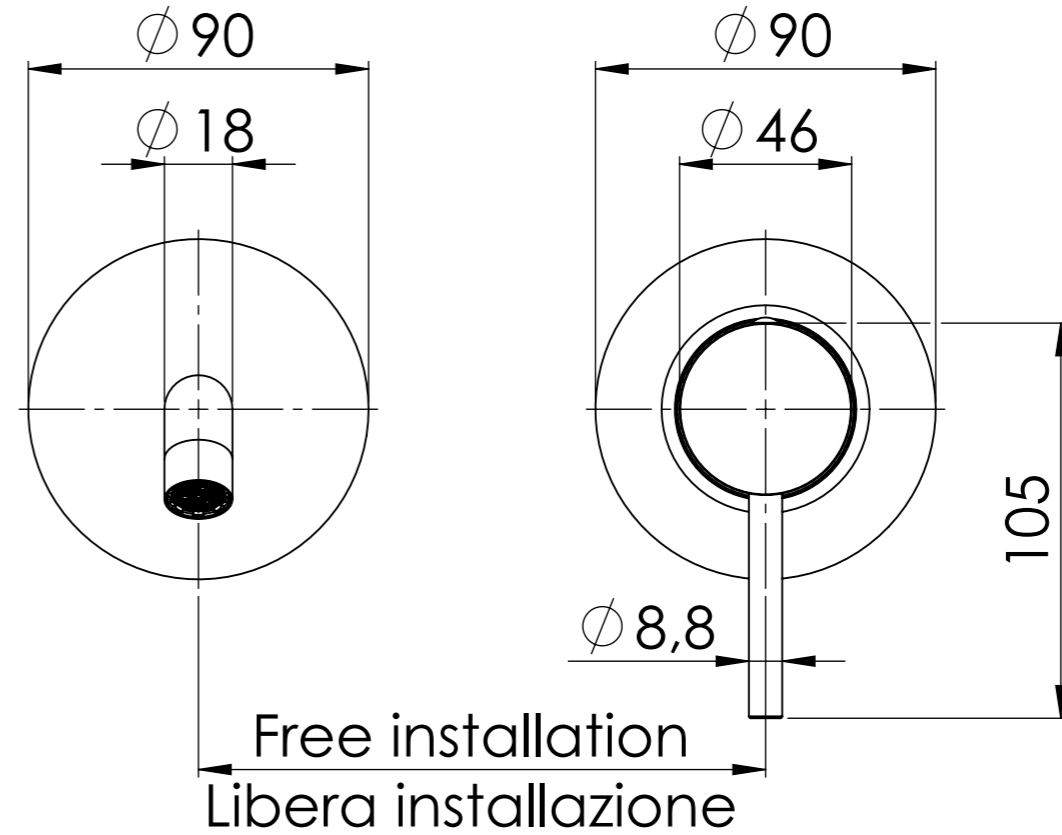

Descrizione: Miscelatore monocomando lavabo da incasso con piastre separate Ø90 in libera installazione

Description: Built-in basin single-lever mixer with separated flanges Ø90, free installation

Ricambi/Spare parts: