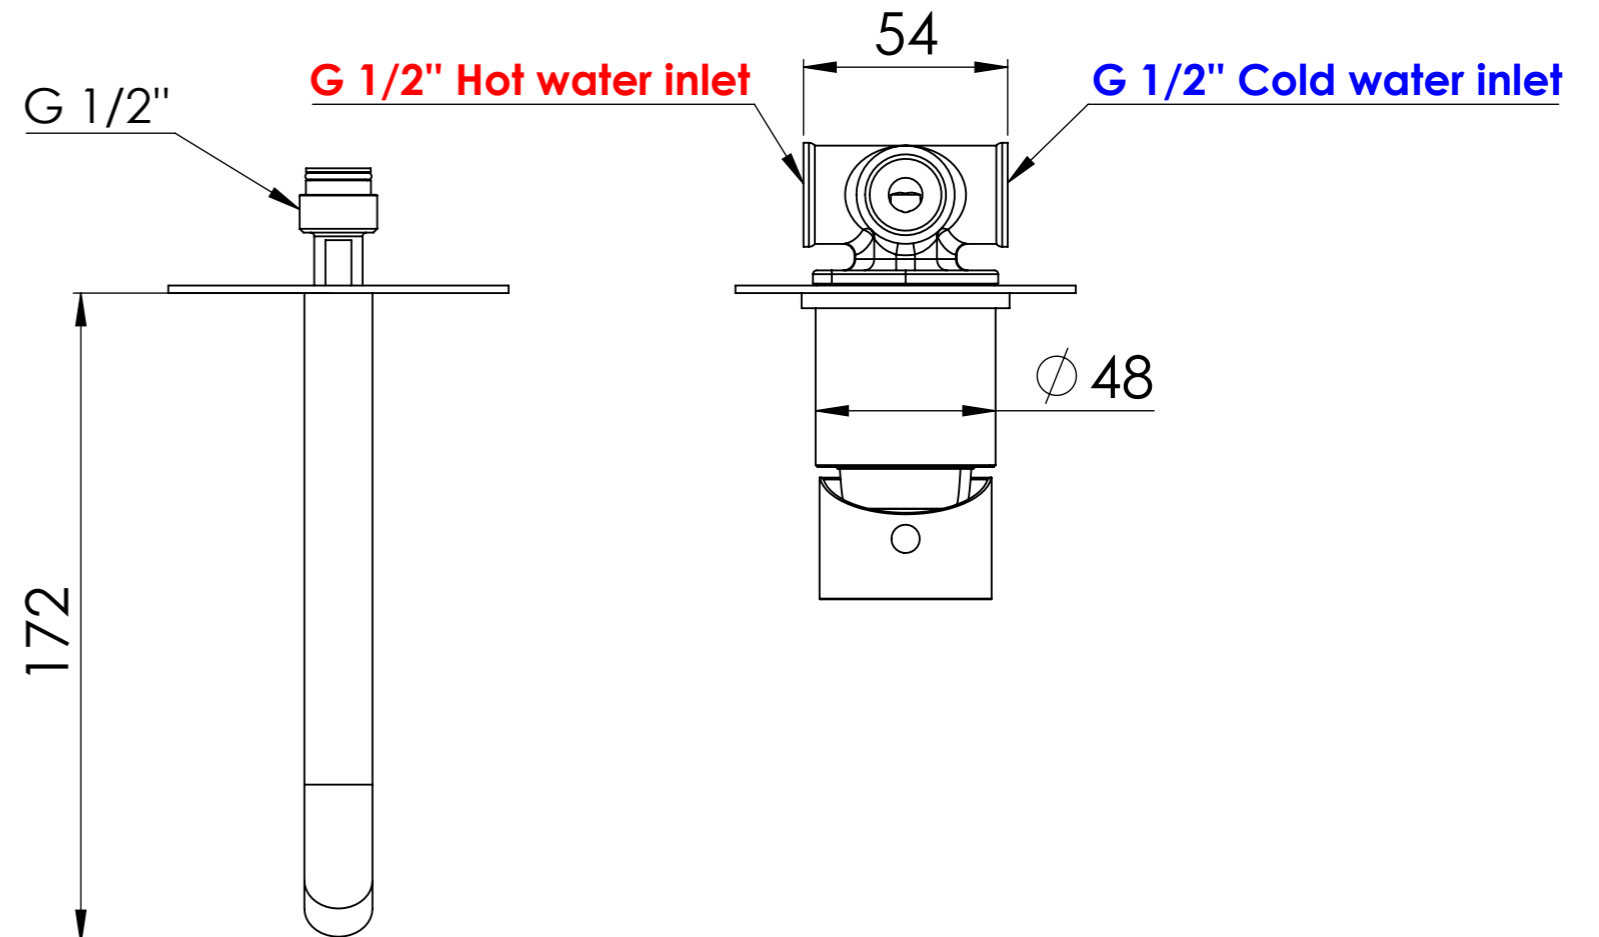

Descrizione: Miscelatore monocomando lavabo da incasso con piastre separate Ø90 in libera installazione

Description: Built-in basin single-lever mixer with separated flanges Ø90, free installation

Ricambi/Spare parts:

- Cartridge: R52
- Aerator: 83F165

Non incluso/Not included

Prolunghe/Extensions:

- Mixing: N92PROL