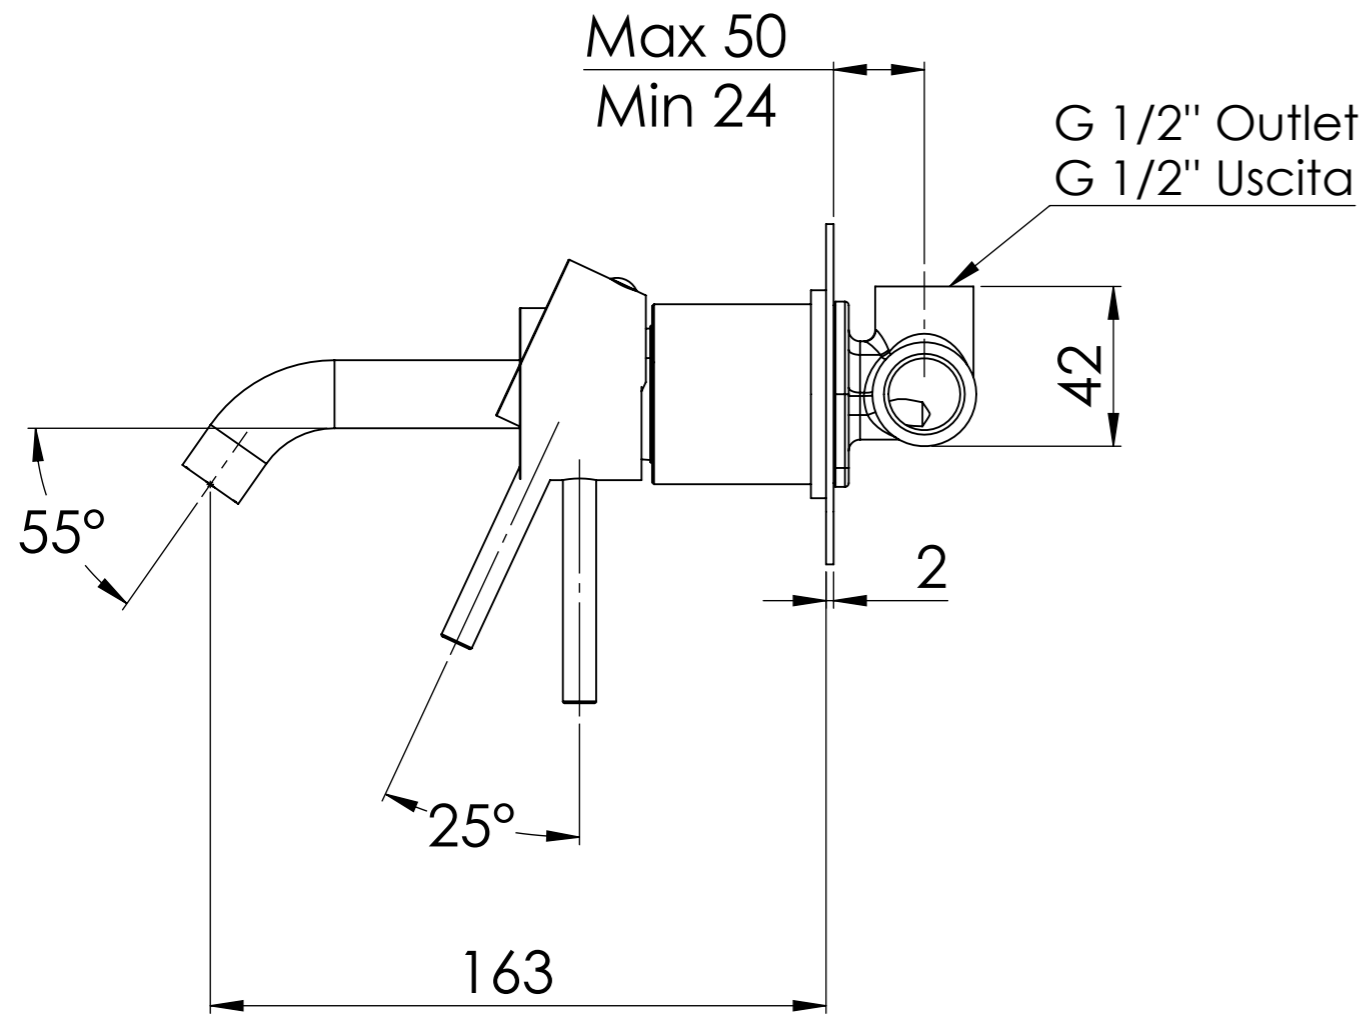

Descrizione: Miscelatore monocomando lavabo da incasso con piastre separate Ø90 in libera installazione

Description: Built-in basin single-lever mixer with separated flanges Ø90, free installation

Ricambi/Spare parts:

- Cartridge: R52
- Aerator: 83F165

Non incluso/Not included

Prolunghe/Extensions:

- Mixing: N92PROL