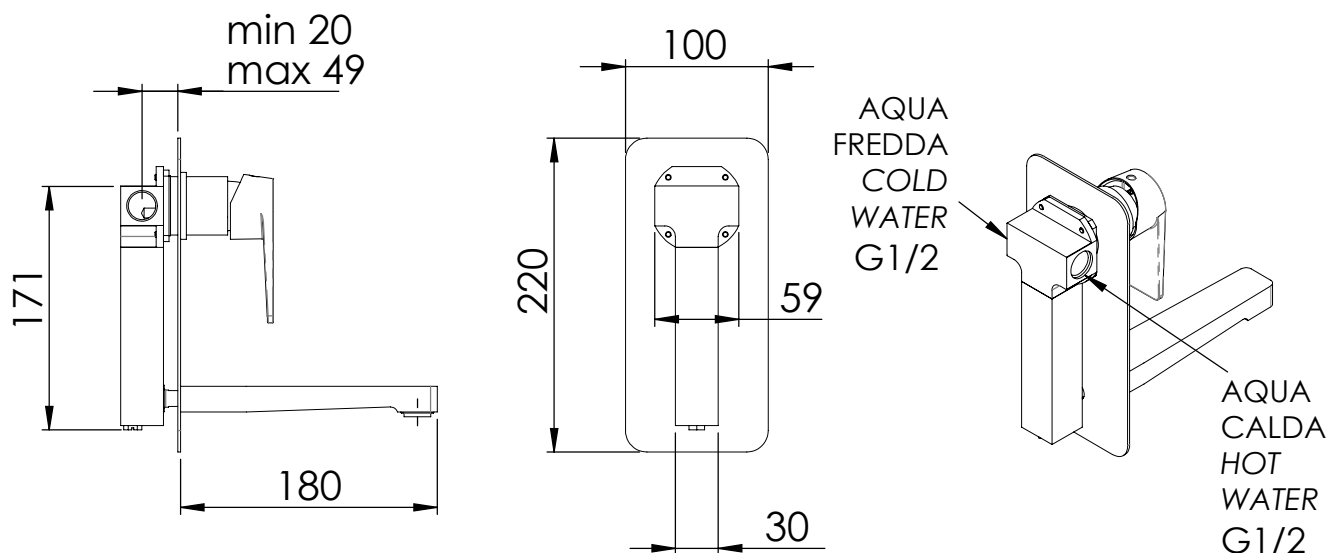

SCHEDA TECNICA - TECHNICAL FEATURES

CARATTERISTICHE - FEATURES

Disponibile in Finitura
Available in Finishing

Perfect Tune
Perfect Tune

FINITURE - FINISHING

NO
Nero Opaco
Matt Black

BO
Bianco Opaco
Matt White

DO
Oro Lucido
Shiny Gold

CR
Cromo
Chrome

COMPONENTI - COMPONENTS

REMER Rubinetterie S.p.A.

Via Leonardo Da Vinci, 83 - 20062 Cassano d'Adda (MI) - Italy - Tel. +39 0363 364211 - info@remer.eu - www.remer.eu