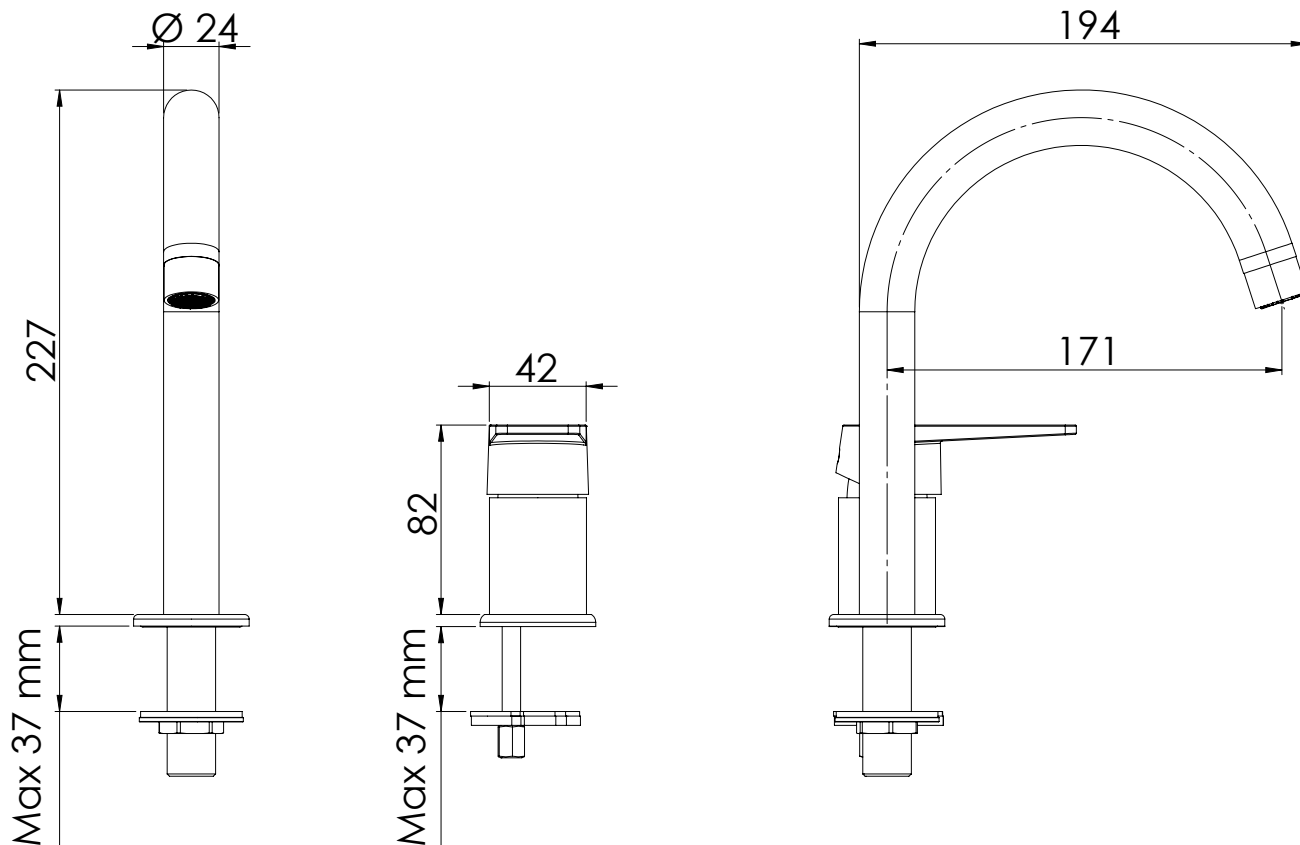

SCHEDA TECNICA - TECHNICAL FEATURES

CARATTERISTICHE - FEATURES

Disponibile in Finitura
Available in Finishing

COMPONENTI - COMPONENTS

Cartuccia R52
Cartridge R52

Aeratore 81NK72
Aerator 81NK72

FINITURE - FINISHING

NO
Nero Opaco
Matt Black

BO
Bianco Opaco
Matt White

DO
Oro Lucido
Shiny Gold

CR
Cromo
Chrome

REMER Rubinetterie S.p.A.

Via Leonardo Da Vinci, 83 - 20062 Cassano d'Adda (MI) - Italy - Tel. +39 0363 364211 - info@remer.eu - www.remer.eu