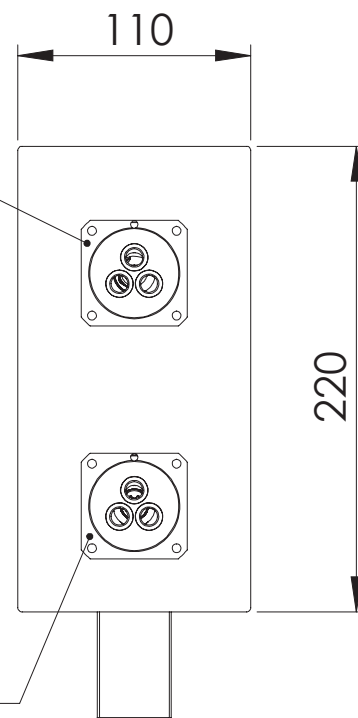

REMER

RUBINETTERIE

SERIE
SERIES

BOX INCASSO BUILT-IN BOX Q92KB

CODICE
CODE

IMMAGINE - IMAGE

DESCRIZIONE - DESCRIPTION

Set miscelatore doccia due vie da abbinare al box incasso.

Two ways shower mixer set to match with the built-in box.

SCHEDA TECNICA - TECHNICAL FEATURES

DEVIATORE 2 USCITE
2 OUTLETS DIVERTER

MISCELATORE
MIXER

CONNESSIONE
A RR BOX 92
CONNECTION
TO RR BOX 92

CONNESSIONE
A RR BOX 92
CONNECTION
TO RR BOX 92

CARATTERISTICHE - FEATURES

2 Vie
2 Ways

COMPONENTI - COMPONENTS

Cartuccia R52
Cartridge R52

Cartuccia D522
Cartridge D522

FINITURE - FINISHING

CR
Cromo
Chrome

REMER Rubinetterie S.p.A.