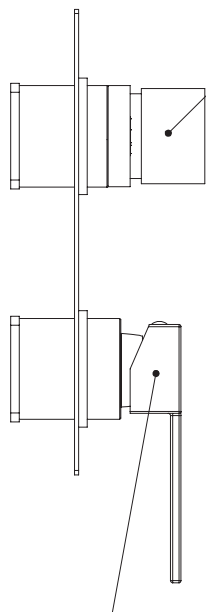

REMER

RUBINETTERIE

SERIE
SERIES

BOX INCASSO BUILT-IN BOX Q92KB

CODICE
CODE

IMMAGINE - IMAGE

DESCRIZIONE - DESCRIPTION

Set miscelatore doccia due vie da abbinare al box incasso.

Two ways shower mixer set to match with the built-in box.

SCHEDA TECNICA - TECHNICAL FEATURES

DEVIATORE 2 USCITE
2 OUTLETS DIVERTER

MISCELATORE
MIXER

CONNESSIONE
A RR BOX 92
CONNECTION
TO RR BOX 92

CONNESSIONE
A RR BOX 92
CONNECTION
TO RR BOX 92

CARATTERISTICHE - FEATURES

2 Vie
2 Ways

COMPONENTI - COMPONENTS

Cartuccia R52
Cartridge R52

Cartuccia D522
Cartridge D522

FINITURE - FINISHING

CR
Cromo
Chrome

REMER Rubinetterie S.p.A.