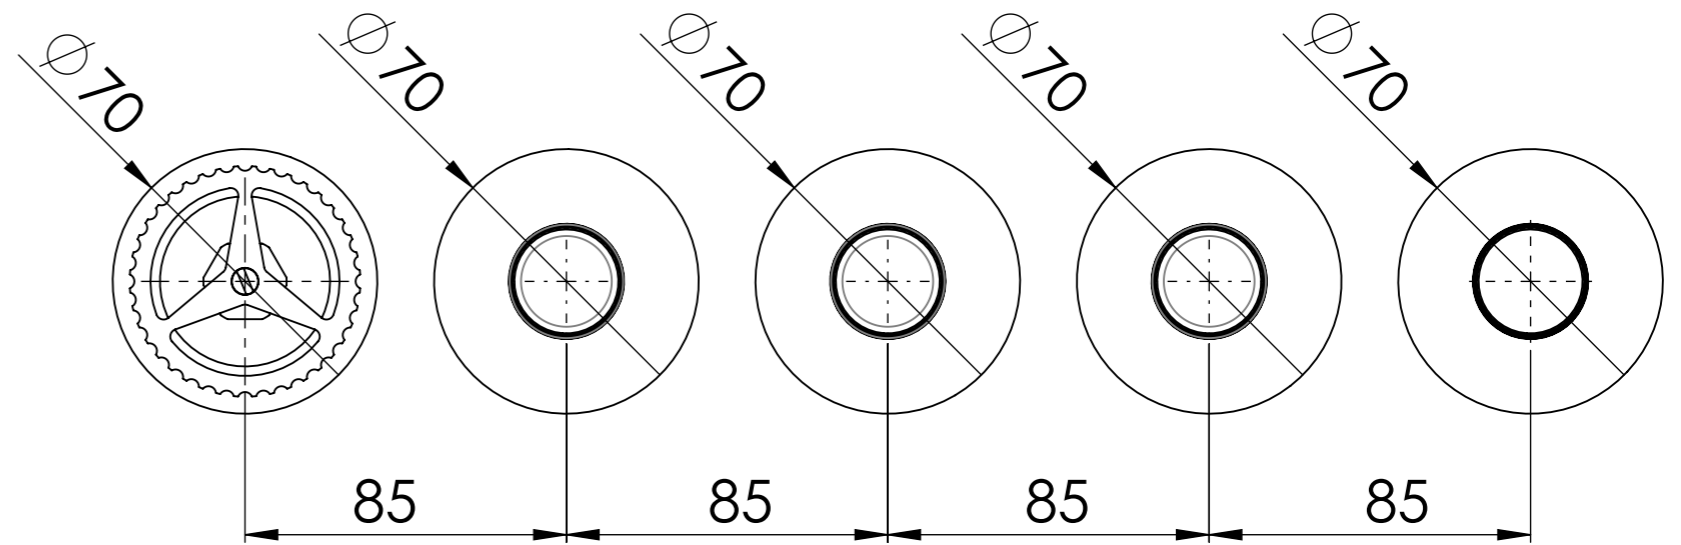

Descrizione: Miscelatore incasso 4 vie per vasca/doccia con deviatore singolo a vitone ceramico su 5 piastre

Description: 4 outlets built-in bath/shower mixer with single ceramic valve diverters, 5 plates

RICAMBI/SPARE PARTS:

CARTUCCIA/CARTRIDGE	P52N98
DEVIATORE/DIVERTER	76DX
AERATORE/AERATOR	-