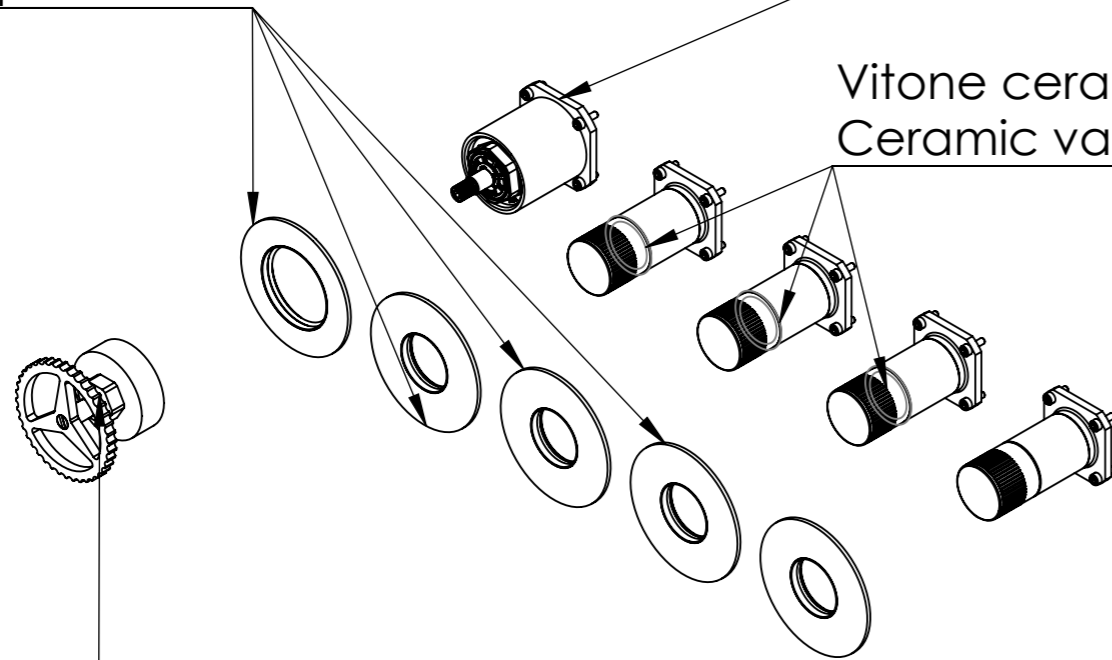

Descrizione: Miscelatore incasso 4 vie per vasca/doccia con deviatore singolo a vitone ceramico su 5 piastre

Description: 4 outlets built-in bath/shower mixer with single ceramic valve diverters, 5 plates

RICAMBI/SPARE PARTS:

|                     |        |
|---------------------|--------|
| CARTUCCIA/CARTRIDGE | P52N98 |
| DEVIATORE/DIVERTER  | 76DX   |
| AERATORE/AERATOR    | -      |

Connessione parte cartuccia progressiva P52N98WBAA;  
P52N98WBAA connection part for progressive cartridge

Rosone a muro;  
Wall plate.

Vitone ceramico apri/chiedi 98DEVWBAA ;  
Ceramic valve open/close outlet 98DEVWBAA

Maniglia per cartuccia progressiva;  
Progressive cartridge handle