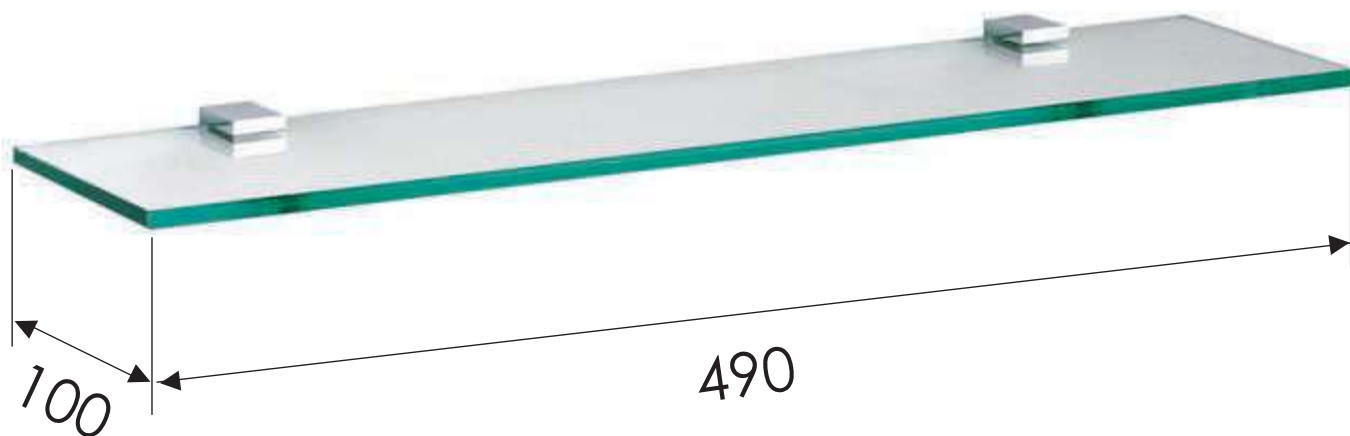

REMER
RUBINETTERIE

SERIE
SERIES

SQ

CODICE
CODE

SQ20CR

IMMAGINE - IMAGE

DESCRIZIONE - DESCRIPTION

Mensola in vetro con supporti in ottone cromato.

Glass shelf with holder in chrome plated brass.

SCHEDA TECNICA - TECHNICAL FEATURES

REMER Rubinetterie S.p.A.

Via Leonardo Da Vinci, 83 - 20062 Cassano d'Adda (MI) - Italy - Tel. +39 0363 364211 - info@remer.eu - www.remer.eu