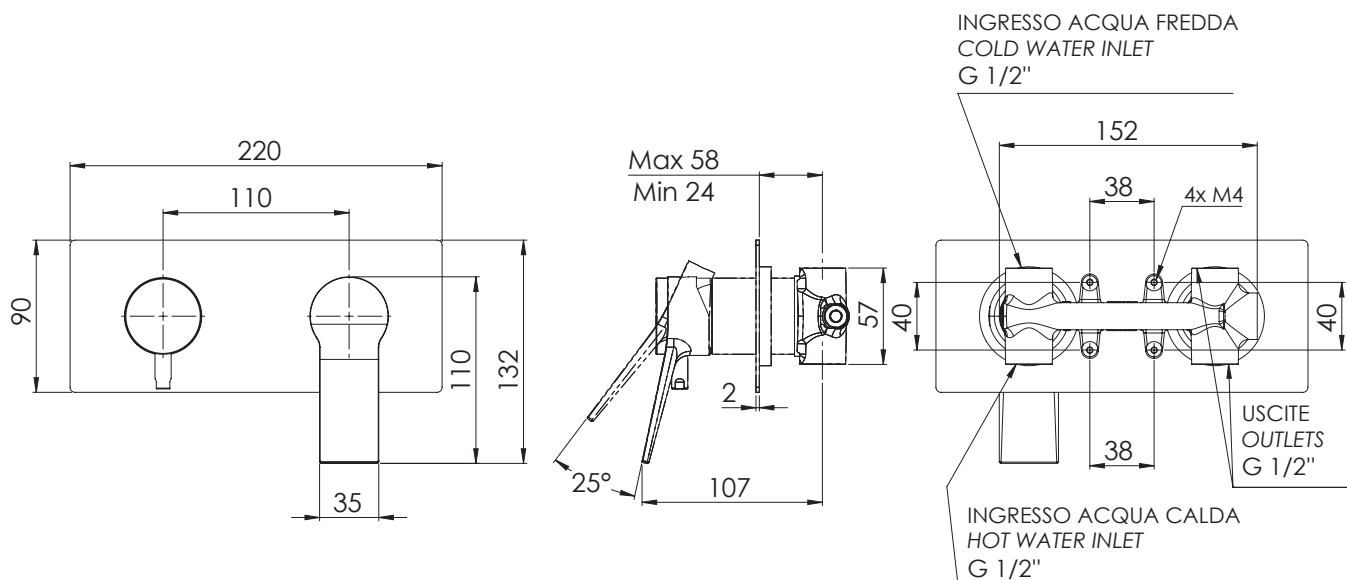

REMER

RUBINETTERIE

SERIE
SERIES

SLASH & DOT

CODICE
CODE

SL92Z

IMMAGINE - IMAGE

DESCRIZIONE - DESCRIPTION

Miscelatore a incasso per vasca/doccia con deviatore a 2 vie di tipo meccanico. Piastra rettangolare ultra piatta, installazione orizzontale. Per selezionare l'uscita desiderata, posizionare la manopola del deviatore sulla posizione corrispondente.

Built-in bath/shower mixer with 2-way mechanical diverter. Ultra-flat rectangular plate, horizontal mounting. To select the desired water outlet, turn the diverter knob to the corresponding position.

SCHEDA TECNICA - TECHNICAL FEATURES